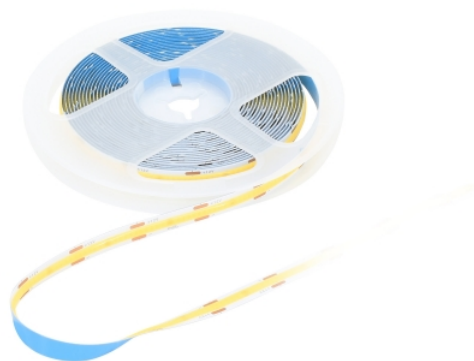

**TAŚMA LED PREMIUM 24V DC COB 2400LED/5M
14W/1M IP20 BIAŁA CIEPŁA**

KOD: D87-LS-COB-2400-IP20-AWW-24V

EAN: 5900280967800

Dane elektryczne

Moc w trybie włączenia (Pon) 14W /1m

Napięcie znamionowe 24V DC

Dane świetlne

Barwa światła 3000K

Kąt rozsyłu 120°

Strumień świetlny 1240lm /1m

Wskaźnik oddawania barw (CRI) CRI>90

Dane montażowe

Długość 5 x 1m

Szerokość 8mm

Certyfikaty i oznaczenia

EPREL numer rej. 1596670

Klasa energetyczna G

Klasa ochrony III

Stopień szczelności IP20

Pakowanie

Karton 100

Inne

Rodzaj produktu Źródło światła

Temperatura pracy +5°C /+25°C

Trwałość L70B50: 25000h

Marka Bemko