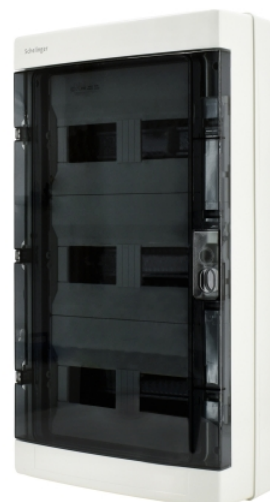

ROZDZIELNICA NATYNKOWA HERMETYCZNA IP65 ZACISKI 36N+36PE 3x12P

KOD: A80-RHN-IP65-NPE-36P

EAN: 5900280996480

Dane mechaniczne	
Sposób montażu	Natynkowy
Kolor	Biały
Dane montażowe	
Długość	318mm
Szerokość	573mm
Wysokość	150mm
Certyfikaty i oznaczenia	
Klasa ochronności	Class II
Stopień ochrony (IK)	IK07
Stopień szczelności	IP65
Pakowanie	
Karton	4
Inne	
Drzwi	Transparentne PC
Liczba modułów	36
Napięcie znamionowe izolacji	400V AC / 1500V DC
Szyna	3xTH 35
Temperatura pracy	-25°C / +40°C
Prąd znamionowy	100A
Marka	Schelinger