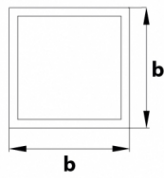

UGR	<22
Współczynnik mocy	DF>0,7
Marka	Bemko

[mm] **a**

SLR-120: Ø 115  
 SLR-180: Ø 168  
 SLR-240: Ø 217  
 SLR-300: Ø 295

[mm] **b**

SLS-120: 115x115  
 SLS-180: 168x168  
 SLS-240: 217x217  
 SLS-300: 295x295