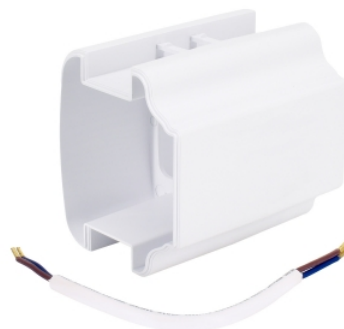

**ŁĄCZNIK DO OPRAWY HERMETYCZNEJ HLR  
BIAŁY**

KOD: C16-HLR-LCW  
EAN: 5902138400453

**Dane mechaniczne**

Materiał PC

**Dane montażowe**

Długość 92mm

Szerokość 81mm

Wysokość 69mm

**Pakowanie**

Karton 100

Paleta 2000

**Inne**

Marka Bemko