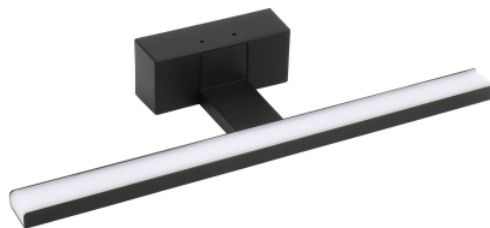

**KINKIET LED KEIRA 8W 4000K 40CM IP44  
CZARNY**

KOD: C22-MLK-400-4K-BL

EAN: 5900280978127

**Dane mechaniczne**

Materiał Obudowa - stop aluminium, klosz - tworzywo PMMA

**Dane elektryczne**

Moc w trybie włączenia (Pon) 8W

Napięcie znamionowe Un: 230V~ 50Hz

**Dane świetlne**

Barwa światła 4000K

Kąt rozsyłu 120°

Strumień świetlny 600lm

Wskaźnik oddawania barw (CRI) CRI&gt;80

**Dane montażowe**

Długość 400mm

**Inne**

Rodzaj produktu Wyposażone

Temperatura pracy -20°C / +45°C

Trwałość L70B50: 50000h

UGR &lt;22

Marka Bemko