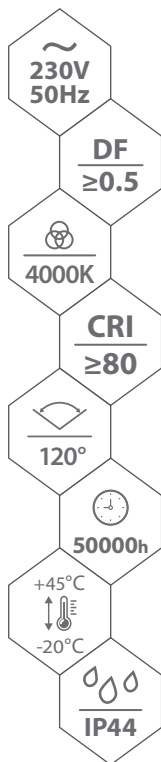

MLK KEIRA

LED WALL LAMP
LED SPIEGELLEUCHE

MATERIAŁ ► profil aluminium, tworzywo sztuczne
MATERIAL ► aluminum profile, plastic
MATERIAL ► Aluminiumprofil, Kunststoff

MLK-800-4K-CR