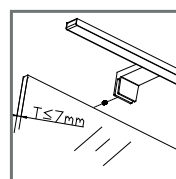

montaż nad lustrem