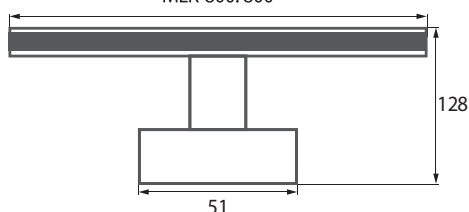

MLK-400: 400
MLK-600: 600
MLK-800: 800