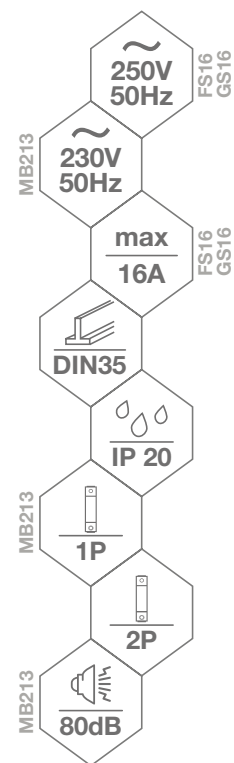

DZWONEK, GNIAZDO NA SZYNE

Schelinger

BELL, TWILIGHT SWITCH
KLINGEL, DÄMMERUNGSSCHALTER

MB, FS, GS

FS16

GS16

MB213

MB214

GS16
montaż na szynie
DIN35

Schelinger

EAN

opakowanie

P_n

pobór mocy
[VA]

I_{max}

max. prąd
[A]

kod

A20-MB213

A20-MB214

A17-FS16

A17-GS16

5900280905079

5900280981738

5908311364369

5900280904690

1/12/120

1/12/120

1/50

1/5/100

6

8

-