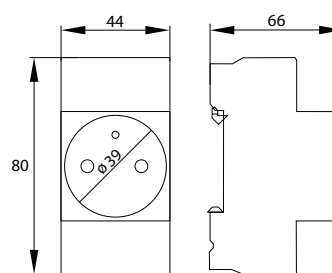

► FS16, GS16