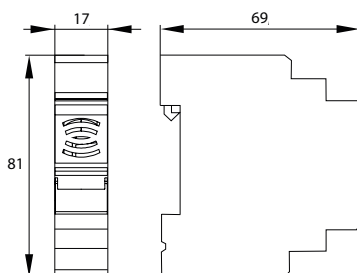

DZWONEK, GNIAZDO NA SZYNE

Schelinger

BELL, TWILIGHT SWITCH
KLINGEL, DÄMMERUNGSSCHALTER

MB, FS, GS

► MB214

Schelinger

EAN

opakowanie

P_n

pobór mocy
[VA]

I_{max}

max. prąd
[A]

kod

A20-MB213

A20-MB214

A17-FS16

A17-GS16

5900280905079

5900280981738

5908311364369

5900280904690

1/12/120

1/12/120

1/50

1/5/100

6

8

-

-

-

-

16

16