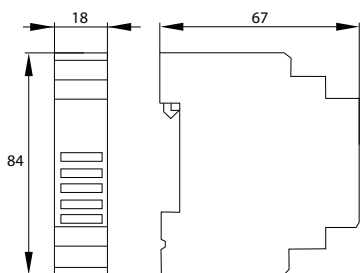

► MB213

► MB214

► FS16, GS16

MB213, MB214
sygnalizacja
dźwiękowa

MB213
metalowy zaczepek na
szynę DIN35

FS16
gniazdo typu E (CEE 7/5)

GS16
gniazdo typu F (CEE 7/3)

FS16
montaż na szynie
DIN35

GS16
montaż na szynie
DIN35

Schelinger

EAN

opakowanie

P_n

pobór mocy
[VA]

I_{max}

max. prąd
[A]