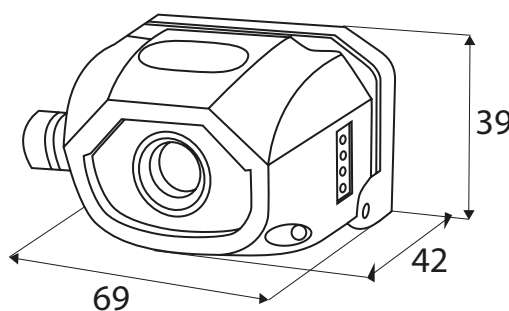

NOWOŚĆ

**7 trybów świecenia**

- Białe światło skupiające
- Oba światła białe
- 100% Białe COB
- 50% Białe COB
- Czerwone COB
- Czerwone COB miganie
- Zielone COB

regulacja skupienia
światła

czujnik ruchu dłoni

czas pracy: 3h

regulowany pasek

regulacja kąta
nachyleniakod
C49-LTC02EAN
5902138409135opakowanie
1/60akumulator
1200mAhstrumień świetlny [lm]
200 lm