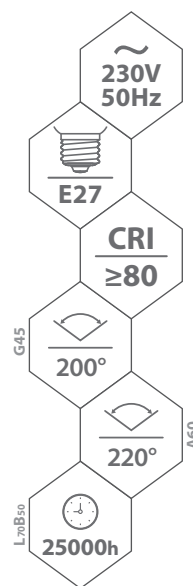

ŹRÓDŁO ŚWIATŁA SAMSUNG LED INSIDE

BEMKO

LED LIGHT SOURCE
LED-LICHTQUELLE

SLB-E27

SLB-E27-G45

SLB-E27-A60

SAMSUNG LED inside

trzonek E27

korpus i klosz
z tworzywa sztucznego

klosz mleczny

				P_{ON}		
kod	EAN	opakowanie	barwa światła [K]	moc [W]	strumień świetlny [lm]	klasa energetyczna
D84-SLB-E27-G45-075-3K	5900280949554	1/10/100	3000	7.5	720	F
D84-SLB-E27-G45-075-4K	5900280949561	1/10/100	4000	7.5	740	F
D84-SLB-E27-G45-075-6K	5900280969330	1/10/100	6500	7.5	760	F
D84-SLB-E27-A60-095-3K	5900280949516	1/10/100	3000	9.5	880	F
D84-SLB-E27-A60-095-4K	5900280949523	1/10/100	4000	9.5	900	F
D84-SLB-E27-A60-095-6K	5900280969316	1/10/100	6500	9.5	900	F
D84-SLB-E27-A60-110-3K	5900280949530	1/10/100	3000	11	1055	F
D84-SLB-E27-A60-110-4K	5900280949547	1/10/100	4000	11	1090	F
D84-SLB-E27-A60-110-6K	5900280969323	1/10/100	6500	11	1090	F
D84-SLB-E27-A65-200-3K	5900280971890	1/10/100	3000	20	2300	E
D84-SLB-E27-A65-200-4K	5900280971906	1/10/100	4000	20	2400	E
D84-SLB-E27-A65-200-6K	5900280971913	1/10/100	6500	20	2500	E