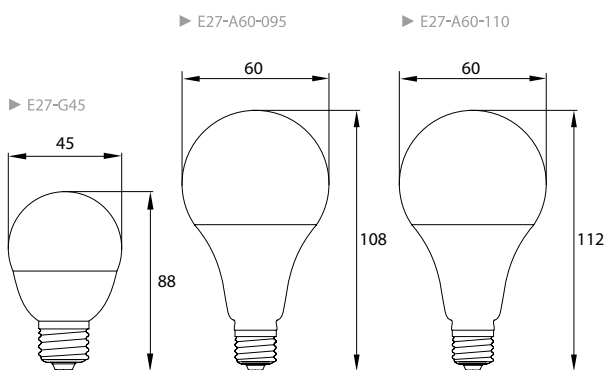

ŹRÓDŁO ŚWIATŁA SAMSUNG LED INSIDE

BEMKO

LED LIGHT SOURCE
LED-LICHTQUELLE

SLB-E27

SLB-E27-G45

SLB-E27-A60

SAMSUNG LED inside

trzonek E27

korpus i klosz
z tworzywa sztucznego

klosz mleczny

				P_{ON}		
kod	EAN	opakowanie	barwa światła [K]	moc [W]	strumień świetlny [lm]	klasa energetyczna
D84-SLB-E27-G45-075-3K	5900280949554	1/10/100	3000	7.5	720	F
D84-SLB-E27-G45-075-4K	5900280949561	1/10/100	4000	7.5	740	F
D84-SLB-E27-G45-075-6K	5900280969330	1/10/100	6500	7.5	760	F
D84-SLB-E27-A60-095-3K	5900280949516	1/10/100	3000	9.5	880	F
D84-SLB-E27-A60-095-4K	5900280949523	1/10/100	4000	9.5	900	F
D84-SLB-E27-A60-095-6K	5900280969316	1/10/100	6500	9.5	900	F
D84-SLB-E27-A60-110-3K	5900280949530	1/10/100	3000	11	1055	F
D84-SLB-E27-A60-110-4K	5900280949547	1/10/100	4000	11	1090	F
D84-SLB-E27-A60-110-6K	5900280969323	1/10/100	6500	11	1090	F
D84-SLB-E27-A65-200-3K	5900280971890	1/10/100	3000	20	2300	E
D84-SLB-E27-A65-200-4K	5900280971906	1/10/100	4000	20	2400	E
D84-SLB-E27-A65-200-6K	5900280971913	1/10/100	6500	20	2500	E