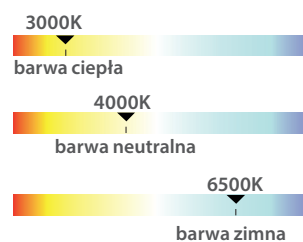

ŹRÓDŁO ŚWIATŁA SAMSUNG LED INSIDE

BEMKO

LED LIGHT SOURCE
LED-LICHTQUELLE

SLB-E27

SLB-E27-G45

SLB-E27-A60

SAMSUNG LED inside

trzonek E27

korpus i klosz
z tworzywa sztucznego

klosz mleczny

				P_{ON}		
kod	EAN	opakowanie	barwa światła [K]	moc [W]	strumień świetlny [lm]	klasa energetyczna
D84-SLB-E27-G45-075-3K	5900280949554	1/10/100	3000	7.5	720	F
D84-SLB-E27-G45-075-4K	5900280949561	1/10/100	4000	7.5	740	F
D84-SLB-E27-G45-075-6K	5900280969330	1/10/100	6500	7.5	760	F
D84-SLB-E27-A60-095-3K	5900280949516	1/10/100	3000	9.5	880	F
D84-SLB-E27-A60-095-4K	5900280949523	1/10/100	4000	9.5	900	F
D84-SLB-E27-A60-095-6K	5900280969316	1/10/100	6500	9.5	900	F
D84-SLB-E27-A60-110-3K	5900280949530	1/10/100	3000	11	1055	F
D84-SLB-E27-A60-110-4K	5900280949547	1/10/100	4000	11	1090	F
D84-SLB-E27-A60-110-6K	5900280969323	1/10/100	6500	11	1090	F
D84-SLB-E27-A65-200-3K	5900280971890	1/10/100	3000	20	2300	E
D84-SLB-E27-A65-200-4K	5900280971906	1/10/100	4000	20	2400	E
D84-SLB-E27-A65-200-6K	5900280971913	1/10/100	6500	20	2500	E