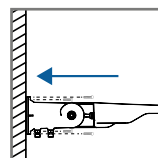

	a [mm]	b [mm]	c [mm]	d [mm]
JAZ-030LG:	416	138	105	ø60
JAZ-050LG:	470	149	105	ø60
JAZ-100LG:	567	179	105	ø60
JAZ-150LG:	633	203	105	ø60

optyka uliczna

montaż na słupach  
ø50-ø60mm

możliwość montażu  
do ściany