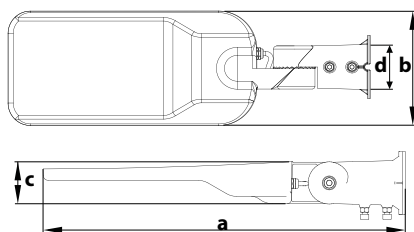

	a [mm]	b [mm]	c [mm]	d [mm]
JAZ-030LG:	416	138	105	ø60
JAZ-050LG:	470	149	105	ø60
JAZ-100LG:	567	179	105	ø60
JAZ-150LG:	633	203	105	ø60

optyka uliczna

montaż na słupach  
ø50-ø60mm

możliwość montażu  
do ściany