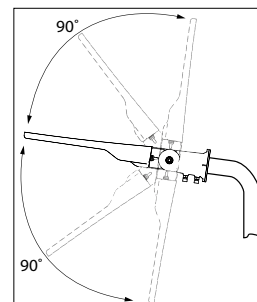

## JAZ JAZMIN

LED STREETLIGHT  
LED STRAßENBELEUCHTUNG

MATERIAL ► stop aluminium, tworzywo sztuczne  
MATERIAL ► aluminum alloy, plastic  
MATERIAL ► aluminiumlegierung, plastik

JAZ-150

JAZ-050

**NOWOŚĆ**

możliwość regulacji  
kąta pochylecia:

	a [mm]	b [mm]	c [mm]	d [mm]
JAZ-030LG:	416	138	105	ø60
JAZ-050LG:	470	149	105	ø60
JAZ-100LG:	567	179	105	ø60
JAZ-150LG:	633	203	105	ø60

optyka uliczna

montaż na słupach  
ø50-ø60mm

możliwość montażu  
do ściany

separowany  
układ zasilania

kod

C82-JAZ-030LG-4K  
C82-JAZ-050LG-4K  
C82-JAZ-100LG-4K  
C82-JAZ-150LG-4K

EAN

5900280979384  
5900280979391  
5900280979407  
5900280979414

opakowanie

1/4  
1/4  
1/2  
1/2

barwa światła [K]