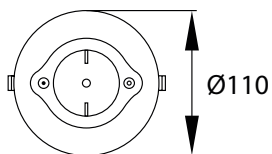

TLR TOLER

EINBAU-NOTLEUCHTE
LAMPADA DI EMERGENZA DA INCASSO
ZAPUŠTĚNÉ NOUZOVÉ SVÍTIDLO
АВАРИЙНЫЙ СВЕТИЛЬНИК

MATERIAL ► aluminum alloy, PC
MATERIAL ► aluminiumlegierung, PC
materiale: PC

SYSTEM AUTOTESTU

145°/55° SC – corridor lens

50° SO – converging lens

120° SX – no lens

built-in power supply

enclosure made of polycarbonate and aluminium

Certificate of Approval No. 4064/2020

code

C91-TLR-3SC-AT2H-CNBOP
C91-TLR-3SO-AT2H-CNBOP
C91-TLR-3SX-AT2H-CNBOP
C91-TLR-3SC-AT3H-CNBOP
C91-TLR-3SO-AT3H-CNBOP
C91-TLR-3SX-AT3H-CNBOP

EAN

5900280952721
5900280952745
5900280952769
5900280952738
5900280952752
5900280952776

package

1
1
1
1
1
1

lens type

SC
SO
SX
SC
SO
SX

power in on-mode power [W]

3
3
3
3
3
3