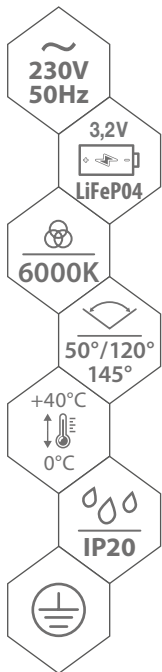

TLR TOLER

EINBAU-NOTLEUCHTE
LAMPADA DI EMERGENZA DA INCASSO
ZAPUŠTĚNÉ NOUZOVÉ SVÍTIDLO
АВАРИЙНЫЙ СВЕТИЛЬНИК

MATERIAL ► aluminum alloy, PC
MATERIAL ► aluminiumlegierung, PC
materiale: PC

SYSTEM AUTOTESTU

145°/55° SC – corridor lens

50° SO – converging lens

120° SX – no lens

built-in power supply

enclosure made of polycarbonate and aluminium

Certificate of Approval No. 4064/2020

code

C91-TLR-3SC-AT2H-CNBOP
C91-TLR-3SO-AT2H-CNBOP
C91-TLR-3SX-AT2H-CNBOP
C91-TLR-3SC-AT3H-CNBOP
C91-TLR-3SO-AT3H-CNBOP
C91-TLR-3SX-AT3H-CNBOP

EAN

5900280952721
5900280952745
5900280952769
5900280952738
5900280952752
5900280952776

package

1
1
1
1
1
1

lens type

SC
SO
SX
SC
SO
SX

power in on-mode power [W]

3
3
3
3
3
3

battery capacity [mAh]

1500
1500
1500
3000
3000
3000