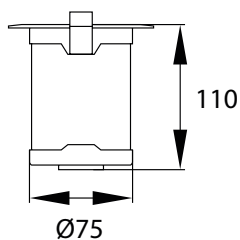

TLR TOLER

EINBAU-NOTLEUCHTE
LAMPADA DI EMERGENZA DA INCASSO
ZAPUŠTĚNÉ NOUZOVÉ SVÍTIDLO
АВАРИЙНЫЙ СВЕТИЛЬНИК

MATERIAL ► aluminum alloy, PC
MATERIAL ► aluminiumlegierung, PC
materiale: PC

SYSTEM AUTOTESTU

145°/55° SC – corridor lens

50° SO – converging lens

120° SX – no lens

built-in power supply

enclosure made of polycarbonate and aluminium

Certificate of Approval No. 4064/2020

code

C91-TLR-3SC-AT2H-CNBOP
C91-TLR-3SO-AT2H-CNBOP
C91-TLR-3SX-AT2H-CNBOP
C91-TLR-3SC-AT3H-CNBOP
C91-TLR-3SO-AT3H-CNBOP
C91-TLR-3SX-AT3H-CNBOP

EAN

5900280952721
5900280952745
5900280952769
5900280952738
5900280952752
5900280952776

package

1
1
1
1
1
1

lens type

SC
SO
SX
SC
SO
SX

power in on-mode power [W]

3
3
3
3
3
3