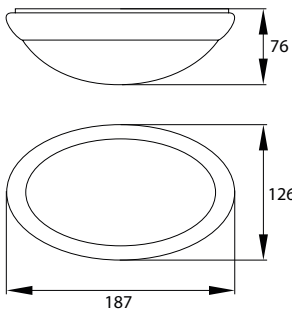

code

EAN

package

colour

colour temperature [K]

power [W]

luminous flux [lm]

C45-KAN-04-BL-4K
C45-KAN-04-WH-4K
C45-KAN-08-BL-4K
C45-KAN-08-WH-4K

5900280921871
5900280921895
5900280919298
5900280919311

1/10
1/10
1/10
1/10

black
white
black
white

4000
4000
4000
4000

4
4
8
8

290
290
720
720