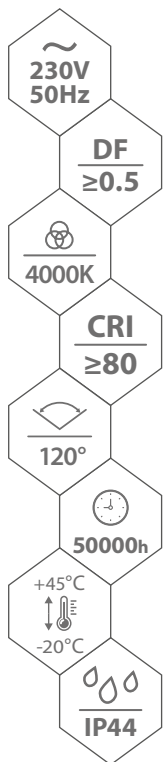

MLK KEIRA

LED WALL LAMP
LED SPIEGALLEUCHE

MLK-800-4K-CR

MLK-600-4K-WH

MLK-400-4K-BL

MLK-400: 400
MLK-600: 600
MLK-800: 800

do wyboru 3 wersje kolorystyczne obudowy

puszka łączeniowa IP44 w zestawie

moc [W]

strumień świetlny [lm]

C22-MLK-400-4K-BL

5900280978127

1/20

czarny

4000

8

560

C22-MLK-400-4K-CR

5900280978097

1/20

chrom

4000

8

560

C22-MLK-400-4K-WH

5900280978158

1/20

biały

4000

8

560

C22-MLK-600-4K-BL