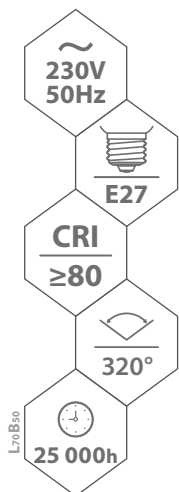

FLB-E27

LICHTQUELLE – FILAMENT
LAMPADINA LED A FILAMENTO
ZDROJ SVĚTLA – FILAMENT
ФИЛАМЕНТНАЯ LED ЛАМПОЧКА

NEW

► FLB-E27-G95

► FLB-E27-G45

code

EAN

package

colour temperature [K]

power [W]

luminous flux [lm]

energy class

D86-FLB-E27-G45-040-2K

5900280974013

1/100

2700

4

440

E

D86-FLB-E27-G45-040-4K

5900280974020

1/100

4000

4