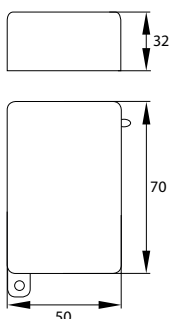

CZUJNIK ZMIERZCHOWY

TWILIGHT SENSOR
DÄMMERUNGSSENSOR

CO-WZ, ST-CZ

► CO-WZ20

kod

B55-CO-WZ20
B55-ST-CZ10

EAN

5900280902436
5900280915368

opakowanie

1/100
1/100

kolor

biały
biały

typ czujnika

zmierzchowy
zmierzchowy

zakres działania

<10 lux
3 ÷ 2000 lux

moc max
(żarowe/CFL lub LED)
[W]

2000/300
-