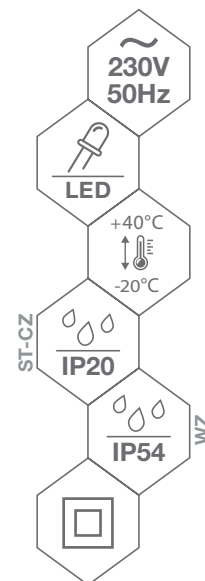

CZUJNIK ZMIERZCHOWY

TWILIGHT SENSOR
DÄMMERUNGSSENSOR

CO-WZ, ST-CZ

CO-WZ20

ST-CZ10

► CO-WZ20

► ST-CZ10

CO-WZ20
podłączenie
3-przewodowe

CO-WZ20
fotorezystor

ST-CZ
regulacja LUX

ST-CZ10 możliwość
montażu natynkowego
i podtynkowego (Ø18)

kod

B55-CO-WZ20
B55-ST-CZ10

EAN

5900280902436
5900280915368

opakowanie

1/100
1/100

kolor

biały
biały

typ czujnika

zmierzchowy
zmierzchowy

zakres działania

<10 lux
3 ÷ 2000 lux

moc max
(żarowe/CFL lub LED)
[W]