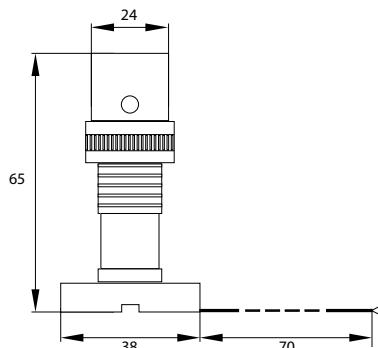

CZUJNIK ZMIERZCHOWY

TWILIGHT SENSOR
DÄMMERUNGSSENSOR

CO-WZ, ST-CZ

CO-WZ20

ST-CZ10

► CO-WZ20

► ST-CZ10

CO-WZ20
podłączenie
3-przewodowe

CO-WZ20
fotorezystor

ST-CZ
regulacja LUX

ST-CZ10 możliwość
montażu natynkowego
i podtynkowego (Ø18)

kod

B55-CO-WZ20
B55-ST-CZ10

EAN

5900280902436
5900280915368

opakowanie

1/100
1/100

kolor

biały
biały

typ czujnika

zmierzchowy
zmierzchowy

zakres działania

<10 lux
3 ÷ 2000 lux

moc max
(żarowe/CFL lub LED)
[W]