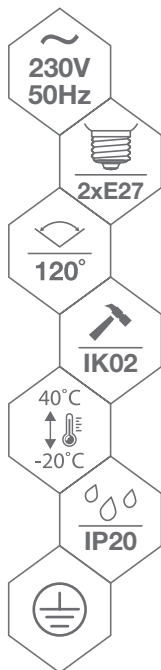

ST75, ST78 TAZAN

E27 CEILING LAMP
E27 DECKENLEUCHTEN

MATERIAL ► stal, klosz: szkło
MATERIAL ► steel, lamp cover: glass
MATERIAL ► stahl, schirm: glas

ST78-240G-PIR

ST75-240G-PIR

ST75-PIR
czujnik ruchu na
podczerwień

ST75-PIR
wnętrze oprawy

ST78-PIR złącze
przyłączeniowe

kod

C38-ST78-240G-PIR
C38-ST75-240G-PIR

EAN

5908311363454
5908311363461

opakowanie

1/5
1/5