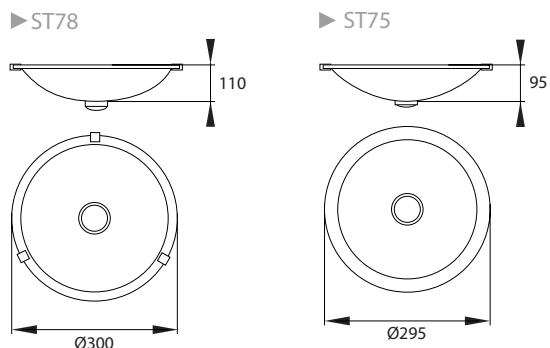

ST75, ST78 TAZAN

E27 CEILING LAMP
E27 DECKENLEUCHTEN

MATERIAL ► stal, klosz: szkło
MATERIAL ► steel, lamp cover: glass
MATERIAL ► stahl, schirm: glas

ST78-240G-PIR

ST75-240G-PIR

ST75-PIR
czujnik ruchu na
podczerwień

ST75-PIR
wnętrze oprawy

ST78-PIR złącze
przyłączeniowe

kod

C38-ST78-240G-PIR
C38-ST75-240G-PIR

EAN

5908311363454
5908311363461

opakowanie

1/5
1/5