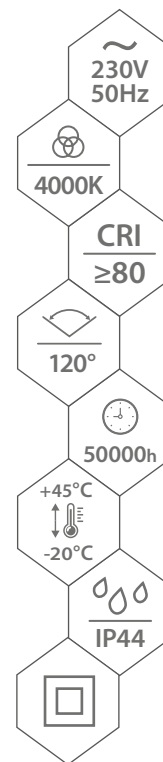

MATERIAŁ ► tworzywo sztuczne, PC
MATERIAL ► plastic, PC
MATERIAL ► Kunststoff, PC

MLB-600-4K-WH

MLB-400-4K-WH

puszka łączeniowa
IP44 w zestawie

nowoczesny
i prosty design

montaż naścienny

montaż na powierzchni

kod

C22-MLB-400-4K-WH
C22-MLB-600-4K-WH

EAN

5902138402266
5902138402273

opakowanie

1/40
1/40

kolor obudowy

biały
biały

barwa światła
[K]

4000
4000

moc [W]

6
8

strumień świetlny
[lm]

600
800