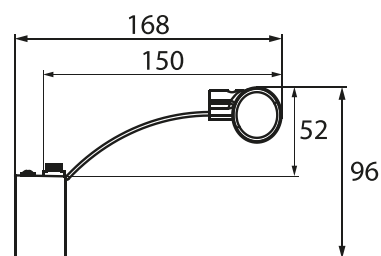

MATERIAŁ ► tworzywo sztuczne, PC
MATERIAL ► plastic, PC
MATERIAL ► Kunststoff, PC

MLB-600-4K-WH

MLB-400-4K-WH

puszka łączeniowa
IP44 w zestawie

nowoczesny
i prosty design

montaż naścienny

montaż na powierzchni

kod

C22-MLB-400-4K-WH
C22-MLB-600-4K-WH

EAN

5902138402266
5902138402273

opakowanie

1/40
1/40

kolor obudowy

biały
biały

barwa światła
[K]

4000
4000

moc [W]

6
8

strumień świetlny
[lm]

600
800