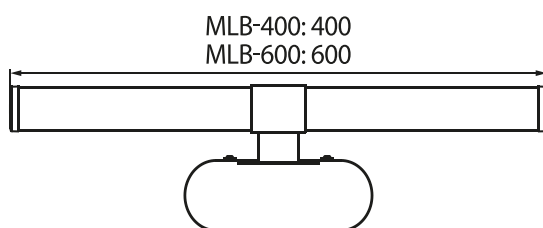

MATERIAŁ ► tworzywo sztuczne, PC
MATERIAL ► plastic, PC
MATERIAL ► Kunststoff, PC

MLB-600-4K-WH

MLB-400-4K-WH

puszka łączeniowa
IP44 w zestawie

nowoczesny
i prosty design

montaż naścienny

montaż na powierzchni

kod

C22-MLB-400-4K-WH
C22-MLB-600-4K-WH

EAN

5902138402266
5902138402273

opakowanie

1/40
1/40

kolor obudowy

biały
biały

barwa światła
[K]

4000
4000

moc [W]

6
8

strumień świetlny
[lm]

600
800