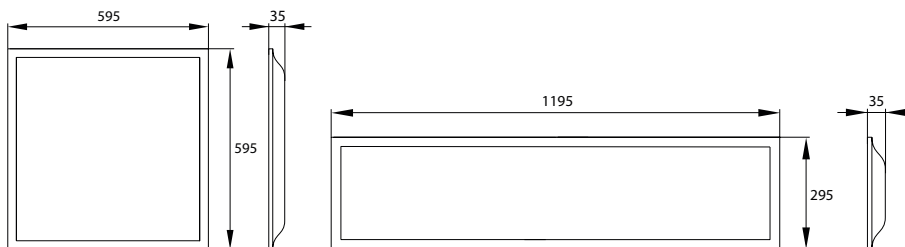

BLS BACKLIGHT SUPERIOR

LED PANEL
LED-LEUCHTENN

MATERIAL ► stop aluminium, tworzywo sztuczne
MATERIAL ► aluminum alloy, plastic
MATERIAL ► aluminiumlegierung, kunststof

- 230V
50Hz
- DF
≥0.9
- 4000K
- CRI
≥80
- 90°
- IK03
- 50000h
- IP20 ↓
IP44 ↑
- +45°C
-10°C

kod	EAN	opakowanie	barwa światła [K]	moc [W]	strumień świetlny [lm]	klasa energetyczna
C72-BLS-066-300-4K-WH-U19	5900280967084	1/6	4000	30	4000	D
C72-BLS-123-300-4K-WH-U19	5900280976277	1/6	4000	30	4000	D
C72-BLS-066-400-4K-WH-U19	5900280958419	1/6	4000	40	5000	D
C72-BLS-123-400-4K-WH-U19	5900280958426	1/6	4000	40	5000	D
C72-BLS-066-500-4K-WH-U19	5900280967107	1/6	4000	50	6100	D
C72-BLS-123-500-4K-WH-U19	5900280967114	1/6	4000	50	6100	D