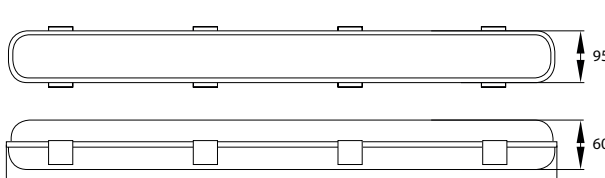

OPRAWA HERMETYCZNA T8-LED

T8-LED HERMETIC FIXTURE
 T8-LED FEUCHTRAUMWANNENLEUCHTE
 ГЕРМЕТИЧЕСКИЙ СВЕТИЛЬНИК T8-LED
 PRACHOTĚSNÉ SVIETIDLO T8-LED

E-OHL AKWAR

MATERIAŁ ► obudowa: PC, klosz: PC
 MATERIAL ► enclosure: PC, lamp cover: PC
 MATERIAL ► gehäuse: PC, schirm: PC
 МАТЕРИАЛ ► корпус: PC, колпак: PC
 MATERIÁL ► pouzdro: PC, stínidlo: PC

► 1KP 1xT8 LED

E-OHL-060-1KP: 665
 E-OHL-120-1KP: 1278
 E-OHL-150-1KP: 1578

► 2KP 2xT8 LED

E-OHL-060-2KP: 665
 E-OHL-120-2KP: 1278
 E-OHL-150-2KP: 1578

gumowa dławnica

plastikowe klipsy

gniazda T8 G13

uchwyt montażowy

C19-U-SSCLIP-STAL3

opcjonalne metalowe klipsy:
 E-OHL-060 - 6szt.
 E-OHL-120 - 10szt.
 E-OHL-150 - 12szt.

kod

C14-E-OHL-060-1KP
 C14-E-OHL-120-1KP
 C14-E-OHL-150-1KP
 C14-E-OHL-060-2KP
 C14-E-OHL-120-2KP
 C14-E-OHL-150-2KP