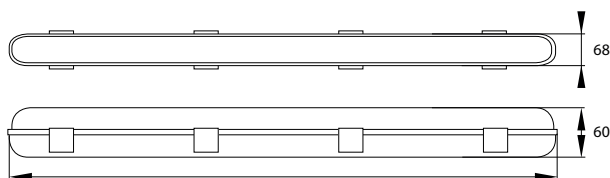

OPRAWA HERMETYCZNA T8-LED

T8-LED HERMETIC FIXTURE
 T8-LED FEUCHTRAUMWANNENLEUCHTE
 ГЕРМЕТИЧЕСКИЙ СВЕТИЛЬНИК T8-LED
 PRACHOTĚSNÉ SVIETIDLO T8-LED

E-OHL AKWAR

MATERIAŁ ► obudowa: PC, klosz: PC
 MATERIAL ► enclosure: PC, lamp cover: PC
 MATERIAL ► gehäuse: PC, schirm: PC
 МАТЕРИАЛ ► корпус: PC, колпак: PC
 MATERIÁL ► pouzdro: PC, stínidlo: PC

► 1KP 1xT8 LED

E-OHL-060-1KP: 665
 E-OHL-120-1KP: 1278
 E-OHL-150-1KP: 1578

► 2KP 2xT8 LED

E-OHL-060-2KP: 665
 E-OHL-120-2KP: 1278
 E-OHL-150-2KP: 1578

gumowa dławnica

plastikowe klipsy

gniazda T8 G13

uchwyt montażowy

C19-U-SSCLIP-STAL3

opcjonalne metalowe klipsy:
 E-OHL-060 - 6szt.
 E-OHL-120 - 10szt.
 E-OHL-150 - 12szt.

kod

C14-E-OHL-060-1KP
 C14-E-OHL-120-1KP
 C14-E-OHL-150-1KP
 C14-E-OHL-060-2KP
 C14-E-OHL-120-2KP
 C14-E-OHL-150-2KP