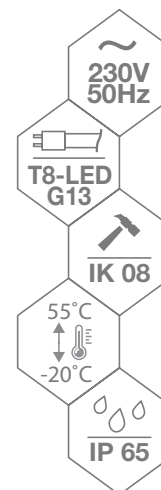

OPRAWA HERMETYCZNA T8-LED

T8-LED HERMETIC FIXTURE
 T8-LED FEUCHTRAUMWANNENLEUCHTE
 ГЕРМЕТИЧЕСКИЙ СВЕТИЛЬНИК T8-LED
 PRACHOTĚSNÉ SVIETIDLO T8-LED

E-OHL AKWAR

MATERIAŁ ► obudowa: PC, klosz: PC
 MATERIAL ► enclosure: PC, lamp cover: PC
 MATERIAL ► gehäuse: PC, schirm: PC
 МАТЕРИАЛ ► корпус: PC, колпак: PC
 MATERIÁL ► pouzdro: PC, stínidlo: PC

► 1KP 1xT8 LED

E-OHL-060-1KP: 665
 E-OHL-120-1KP: 1278
 E-OHL-150-1KP: 1578

► 2KP 2xT8 LED

E-OHL-060-2KP: 665
 E-OHL-120-2KP: 1278
 E-OHL-150-2KP: 1578

gumowa dławnica

plastikowe klipsy

gniazda T8 G13

uchwyt montażowy

C19-U-SSCLIP-STAL3

opcjonalne metalowe klipsy:
 E-OHL-060 - 6szt.
 E-OHL-120 - 10szt.
 E-OHL-150 - 12szt.

kod

C14-E-OHL-060-1KP
 C14-E-OHL-120-1KP
 C14-E-OHL-150-1KP
 C14-E-OHL-060-2KP
 C14-E-OHL-120-2KP
 C14-E-OHL-150-2KP

EAN

5900280922045
 5900280922120
 5900280922144
 5900280919526
 5900280919519
 5900280919540

opakowanie

1/16
 1/16
 1/16
 1/12
 1/12
 1/12

moc źródła

1x T8-LED 60cm
 1x T8-LED 120cm
 1x T8-LED 150cm
 2x T8-LED 60cm
 2x T8-LED 120cm
 2x T8-LED 150cm