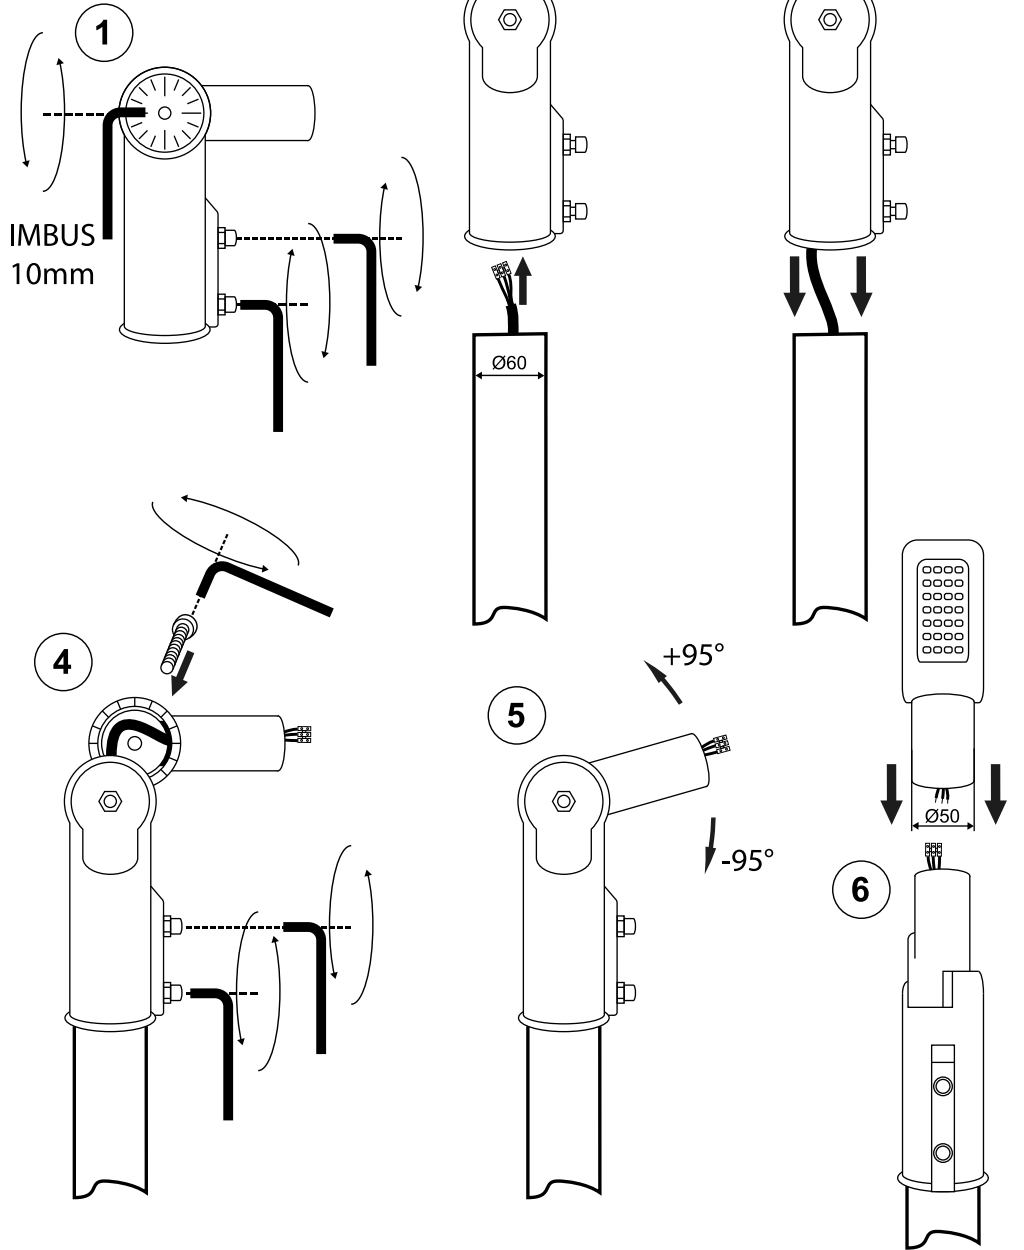

INSTRUKCJA MONTAŻU uchwyt regulowany UOL-UR1

ul. Bocznicowa 13
05-850 Jawczyce
www.bemko.eu

INSTRUKCJA MONTAŻU uchwyt regulowany UOL-UR1

ul. Bocznicowa 13
05-850 Jawczyce
www.bemko.eu