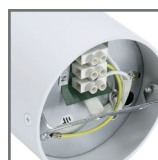

DLO-AS-GU10-250-WH

DLO-AS-GU10-250-BL

► DLO-AR-GU10-150

► DLO-AS-GU10-150

► DLO-AS-GU10-250

DLO-AS-GU10-150  
gniazdo GU10

DLO-AS-GU10-250  
gniazda GU10

DLO-AR-GU10-150  
złącze przyłączeniowe

DLO-AS-GU10-150  
złącze przyłączeniowe

możliwość regulacji  
kierunku świecenia

kod

C23-DLO-AR-GU10-150-BL  
C23-DLO-AR-GU10-150-WH  
C23-DLO-AS-GU10-150-BL  
C23-DLO-AS-GU10-150-WH  
C23-DLO-AS-GU10-250-BL  
C23-DLO-AS-GU10-250-WH