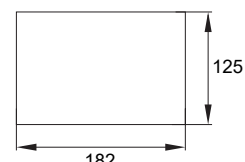

DLO-AS-GU10-250-WH

DLO-AS-GU10-250-BL

► DLO-AR-GU10-150

► DLO-AS-GU10-150

► DLO-AS-GU10-250

DLO-AS-GU10-150  
gniazdo GU10

DLO-AS-GU10-250  
gniazda GU10

DLO-AR-GU10-150  
złącze przyłączeniowe