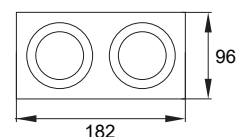

DLO-AS-GU10-250-WH

DLO-AS-GU10-250-BL

► DLO-AR-GU10-150

► DLO-AS-GU10-150

► DLO-AS-GU10-250

DLO-AS-GU10-150  
gniazdo GU10

DLO-AS-GU10-250  
gniazda GU10

DLO-AR-GU10-150  
złącze przyłączeniowe

EAN

5900280944283  
5900280944290  
5900280944306  
5900280944313  
5900280944320  
5900280944337

opakowanie

1/20  
1/20  
1/20  
1/20  
1/10  
1/10

kolor

czarny  
biały  
czarny  
biały  
czarny  
biały

P

max. moc źródła [W]\*