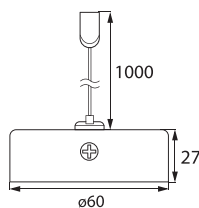

MATERIAŁ ► profil aluminium
MATERIAL ► aluminium profile
MATERIAL ► Aluminiumprofil

NOWOŚĆ

LOR-RO-BL

LOR-RO-WH

akcesoria do montażu zwieszanego i natynkowego w komplecie

przewód zasilający 100cm w kolorze obudowy

moc [W]

strumień świetlny [lm]

C26-LOR-23BL-3K	5900280984395	1/10	czarny	3000	23	2480
C26-LOR-23BL-4K	5900280984371	1/10	czarny	4000	23	2650
C26-LOR-23WH-3K	5900280984388	1/10	biały	3000	23	2760
C26-LOR-23WH-4K	5900280984364	1/10	biały	4000	23	3000
C26-LOR-30BL-3K	5900280984432	1/10	czarny	3000	30	3150
C26-LOR-30BL-4K	5900280984418	1/10	czarny	4000	30	3450
C26-LOR-30WH-3K	5900280984425	1/10	biały	3000	30	3600
C26-LOR-30WH-4K	5900280984401	1/10	biały	4000	30	3900
C26-LOR-40BL-3K	5900280984470	1/10	czarny	3000	40	4200
C26-LOR-40BL-4K	5900280984456	1/10	czarny	4000	40	4400
C26-LOR-40WH-3K	5900280984463	1/10	biały	3000	40	4600
C26-LOR-40WH-4K	5900280984449	1/10	biały	4000	40	5000
C26-LOR-RO-BL	5900280984494	1/50	czarny	ROZETA SUFITOWA OKRĄGLA CZARNA Z LINKĄ 100cm		
C26-LOR-RO-WH	5900280984487	1/50	biały	ROZETA SUFITOWA OKRĄGLA BIAŁA Z LINKĄ 100cm		