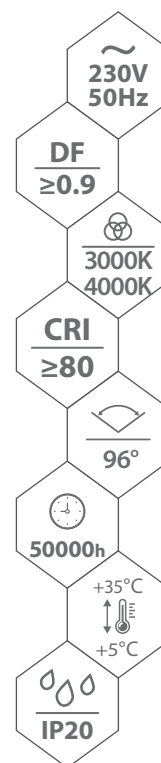

MATERIAŁ ► profil aluminium
MATERIAL ► aluminium profile
MATERIAL ► Aluminiumprofil

NOWOŚĆ

LOR-RO-BL

LOR-RO-WH

akcesoria do montażu zwieszanego i natynkowego w komplecie

przewód zasilający 100cm w kolorze obudowy

izolowany układ zasilania zapewniający podwyższoną żywotność oprawy

idealne rozproszenie światła

okrągłe rozety sufitowe

kod

EAN

opakowanie

kolor obudowy

barwa światła [K]

moc [W]

strumień świetlny [lm]

C26-LOR-23BL-3K	5900280984395	1/10	czarny	3000	23	2480
C26-LOR-23BL-4K	5900280984371	1/10	czarny	4000	23	2650
C26-LOR-23WH-3K	5900280984388	1/10	biały	3000	23	2760
C26-LOR-23WH-4K	5900280984364	1/10	biały	4000	23	3000
C26-LOR-30BL-3K	5900280984432	1/10	czarny	3000	30	3150
C26-LOR-30BL-4K	5900280984418	1/10	czarny	4000	30	3450
C26-LOR-30WH-3K	5900280984425	1/10	biały	3000	30	3600
C26-LOR-30WH-4K	5900280984401	1/10	biały	4000	30	3900
C26-LOR-40BL-3K	5900280984470	1/10	czarny	3000	40	4200
C26-LOR-40BL-4K	5900280984456	1/10	czarny	4000	40	4400
C26-LOR-40WH-3K	5900280984463	1/10	biały	3000	40	4600
C26-LOR-40WH-4K	5900280984449	1/10	biały	4000	40	5000
C26-LOR-RO-BL	5900280984494	1/50	czarny	ROZETA SUFITOWA OKRĄGLA CZARNA Z LINKĄ 100cm		
C26-LOR-RO-WH	5900280984487	1/50	biały	ROZETA SUFITOWA OKRĄGLA BIAŁA Z LINKĄ 100cm		