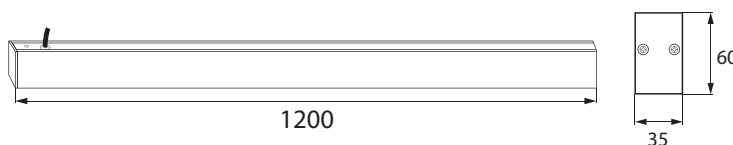

MATERIAŁ ► profil aluminium
MATERIAL ► aluminium profile
MATERIAL ► Aluminiumprofil

NOWOŚĆ

LOR-RO-BL

LOR-RO-WH

akcesoria do montażu zwieszanego i natynkowego w komplecie

przewód zasilający 100cm w kolorze obudowy

izolowany układ zasilania zapewniający podwyższoną żywotność oprawy

idealne rozproszenie światła

okrągłe rozety sufitowe

kod

EAN

opakowanie

kolor obudowy

barwa światła [K]

moc [W]

strumień świetlny [lm]

C26-LOR-23BL-3K	5900280984395	1/10	czarny	3000	23	2480
C26-LOR-23BL-4K	5900280984371	1/10	czarny	4000	23	2650
C26-LOR-23WH-3K	5900280984388	1/10	biały	3000	23	2760
C26-LOR-23WH-4K	5900280984364	1/10	biały	4000	23	3000
C26-LOR-30BL-3K	5900280984432	1/10	czarny	3000	30	3150
C26-LOR-30BL-4K	5900280984418	1/10	czarny	4000	30	3450
C26-LOR-30WH-3K	5900280984425	1/10	biały	3000	30	3600
C26-LOR-30WH-4K	5900280984401	1/10	biały	4000	30	3900
C26-LOR-40BL-3K	5900280984470	1/10	czarny	3000	40	4200
C26-LOR-40BL-4K	5900280984456	1/10	czarny	4000	40	4400
C26-LOR-40WH-3K	5900280984463	1/10	biały	3000	40	4600
C26-LOR-40WH-4K	5900280984449	1/10	biały	4000	40	5000
C26-LOR-RO-BL	5900280984494	1/50	czarny	ROZETA SUFITOWA OKRĄGLA CZARNA Z LINKĄ 100cm		
C26-LOR-RO-WH	5900280984487	1/50	biały	ROZETA SUFITOWA OKRĄGLA BIAŁA Z LINKĄ 100cm		