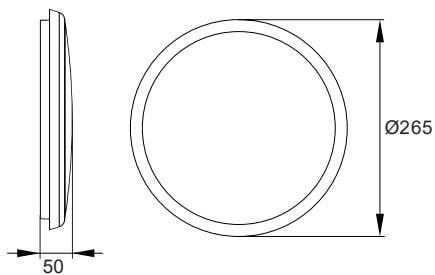

PLAFONIERA LED

LED CEILING LAMP
LED DECKENLEUCHTEN

PSF707 DIANA

MATERIAL ► PC
MATERIAL ► PC
MATERIAL ► PC

► PSF707-164

► PSF707-224

niski profil oprawy

funkcja podtrzymania napięcia

zamknięte złącze przyłączeniowe

regulacja czujnika LUX / SENS / TIME / STBY

uchwyt montażowy

certyfikat PZH

| BEMKO kod | EAN EAN | opakowanie | barwa światła [K] | P _{ON} moc [W] | strumień świetlny [lm] | wbudowany czujnik ruchu |
|-------------------|---------------|------------|-------------------|-------------------------|------------------------|----------------------------|
| C36-PSF707-164 | 5900280939739 | 1/5 | 4000 | 16 | 1600 | nie |
| C36-PSF707-224 | 5900280926715 | 1/5 | 4000 | 22 | 2200 | nie |
| C36-PSF707-164-MD | 5900280939746 | 1/5 | 4000 | 16 | 1600 | mikrofalowy z f. półcienia |
| C36-PSF707-224-MD | 5900280924018 | 1/5 | 4000 | 22 | 2200 | mikrofalowy z f. półcienia |