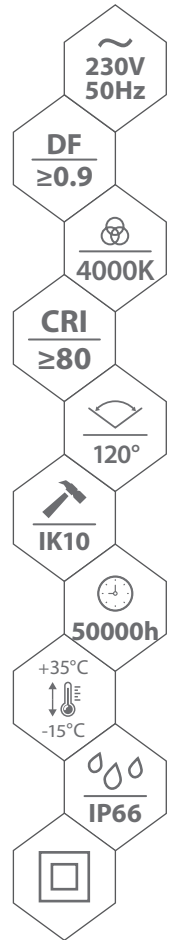

PLAFONIERA LED

LED CEILING LAMP
LED DECKENLEUCHTEN

PSF707 DIANA

MATERIAL ► PC
MATERIAL ► PC
MATERIAL ► PC

► PSF707-164

► PSF707-224

niski profil oprawy

funkcja podtrzymania napięcia

zamknięte złącze przyłączeniowe

regulacja czujnika LUX / SENS / TIME / STBY

uchwyt montażowy

certyfikat PZH

| BEMKO kod | EAN EAN | opakowanie | barwa światła [K] | P _{ON} moc [W] | strumień świetlny [lm] | wbudowany czujnik ruchu |
|-------------------|---------------|------------|-------------------|-------------------------|------------------------|----------------------------|
| C36-PSF707-164 | 5900280939739 | 1/5 | 4000 | 16 | 1600 | nie |
| C36-PSF707-224 | 5900280926715 | 1/5 | 4000 | 22 | 2200 | nie |
| C36-PSF707-164-MD | 5900280939746 | 1/5 | 4000 | 16 | 1600 | mikrofalowy z f. półcienia |
| C36-PSF707-224-MD | 5900280924018 | 1/5 | 4000 | 22 | 2200 | mikrofalowy z f. półcienia |