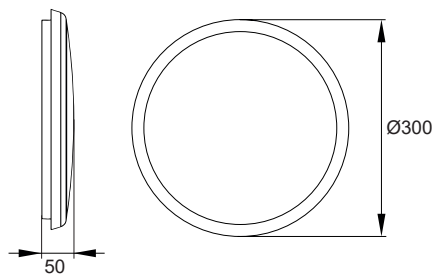

PLAFONIERA LED

LED CEILING LAMP
LED DECKENLEUCHTEN

PSF707 DIANA

MATERIAL ► PC
MATERIAL ► PC
MATERIAL ► PC

► PSF707-164

► PSF707-224

niski profil oprawy

funkcja podtrzymania napięcia

zamknięte złącze przyłączeniowe

regulacja czujnika LUX / SENS / TIME / STBY

uchwyt montażowy

certyfikat PZH

| BEMKO kod | EAN EAN | opakowanie | barwa światła [K] | P _{ON} moc [W] | strumień świetlny [lm] | wbudowany czujnik ruchu |
|-------------------|---------------|------------|-------------------|-------------------------|------------------------|----------------------------|
| C36-PSF707-164 | 5900280939739 | 1/5 | 4000 | 16 | 1600 | nie |
| C36-PSF707-224 | 5900280926715 | 1/5 | 4000 | 22 | 2200 | nie |
| C36-PSF707-164-MD | 5900280939746 | 1/5 | 4000 | 16 | 1600 | mikrofalowy z f. półcienia |
| C36-PSF707-224-MD | 5900280924018 | 1/5 | 4000 | 22 | 2200 | mikrofalowy z f. półcienia |