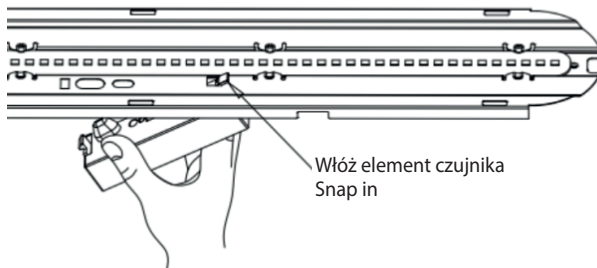

Ustaw przełącznik na „ON”
Toggle up the DIP Switch to „ON”

Zasięg detekcji
Detection Area

1	2		Detection Radius
ON	ON	100%	Around 5 meters
-	ON	75%	Around 4 meters
ON	-	50%	Around 2.5 meters
-	-	25%	Around 1.5 meters

Czas zatrzymania
Hold Time

3	4	5	
ON	ON	ON	5S
-	ON	ON	30S
ON	-	ON	90S
-	-	ON	5min
ON	ON	-	20min
-	-	-	30min

Czujnik zmierzchu
Daylight Sensor

6	7	8	
ON	ON	ON	2 Lux
ON	ON	-	10 Lux
-	ON	-	30 Lux
ON	-	-	50 Lux
-	-	-	Disable

1