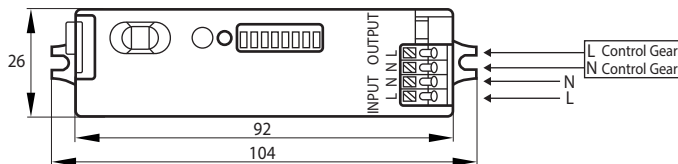

ul. Bocznicowa 13
05-850 Jawczyce
www.bemko.eu

Ustaw przełącznik na „ON”
Toggle up the DIP Switch to „ON”

Zasięg detekcji
Detection Area

1	2		Detection Radius
ON	ON	100%	Around 5 meters
-	ON	75%	Around 4 meters
ON	-	50%	Around 2.5 meters
-	-	25%	Around 1.5 meters