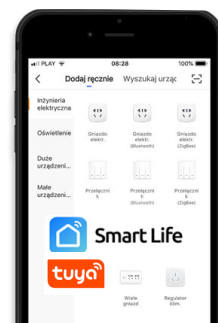

- ◆ Unikalne połączenie programatora tygodniowego i astronomicznego
- ◆ Automatycznie oblicza czas wschodu i zachodu słońca na podstawie wprowadzonych współrzędnych oraz lokalizacji

ZASTOSOWANIE:

- ◆ Sterowanie oświetleniem na elewacjach budynków, parkingach, klatkach schodowych
- ◆ Sterowanie urządzeniami elektronicznymi

intuicyjne sterowanie za pomocą aplikacji Android / iOS

dotodkwy przycisk ON / OFF

kontrolka sygnalizująca status połączenia

montaż na szynie DIN35

kompetybilne aplikacje: Smart Life, Tuya Smart

Schelinger