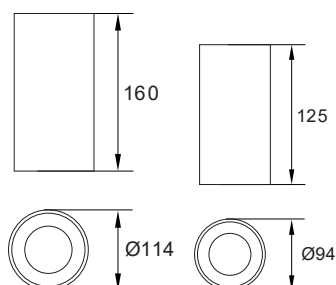

# OPRAWA DOWNLIGHT LED

DOWNLIGHT FITTING  
DOWNLIGHT-LED-LEUCHTEN

DLM MAFED

MATERIAL ► stop aluminium, tworzywo sztuczne  
MATERIAL ► aluminum alloy, plastic  
MATERIAL ► aluminiumlegierung, kunststof

dioda COB ze srebrnym odbłyśnikiem

nowoczesny wygląd, solidna konstrukcja

prosty montaż natynkowy

**RAL**  
Pełna paleta kolorów obudowy  
Full colour palette

kod	EAN	opakowanie	kolor	barwa światła [K]	moc [W]	strumień świetlny [lm]	klasa energetyczna
C70-DLM-200-3K-WH	5900280967923	1/20	biały	3000	20	1800	F
C70-DLM-200-3K-BL	5900280967916	1/20	czarny	3000	20	1800	F
C70-DLM-200-4K-WH	5900280950574	1/20	biały	4000	20	1800	F
C70-DLM-200-4K-BL	5900280966803	1/20	czarny	4000	20	1800	F
C70-DLM-300-3K-WH	5900280967893	1/10	biały	3000	30	2800	F
C70-DLM-300-3K-BL	5900280967909	1/10	czarny	3000	30	2800	F
C70-DLM-300-4K-WH	5900280950581	1/10	biały	4000	30	2820	E
C70-DLM-300-4K-BL	5900280966797	1/10	czarny	4000	30	2820	E