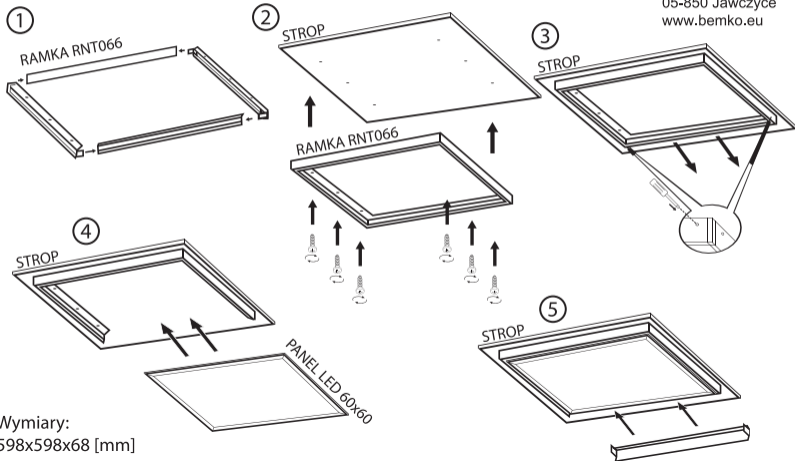

Montaż panelu 60x60 w ramce RNT066-WH/BL-ECO2

ul. Bocznicowa 13
05-850 Jawczyce
www.bemko.eu

Wymiary:
598x598x68 [mm]

Montaż panelu 120x30 w ramce RNT123-WH/BL-ECO2

ul. Bocznicowa 13
05-850 Jawczyce
www.bemko.eu

Wymiary:
1198x298x68 [mm]