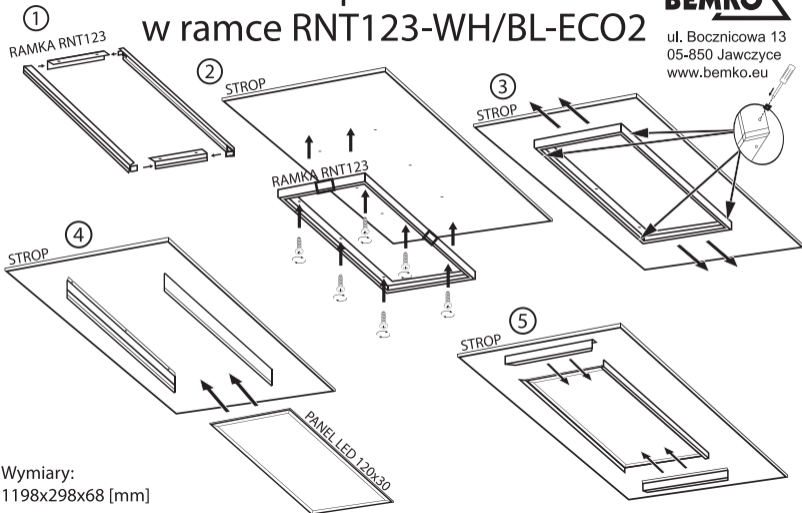

Montaż panelu 60x60 w ramce RNT066-WH/BL-ECO2

ul. Bocznicowa 13
05-850 Jawczyce
www.bemko.eu

Wymiary:
598x598x68 [mm]

Montaż panelu 120x30 w ramce RNT123-WH/BL-ECO2

ul. Bocznicowa 13
05-850 Jawczyce
www.bemko.eu

Wymiary:
1198x298x68 [mm]