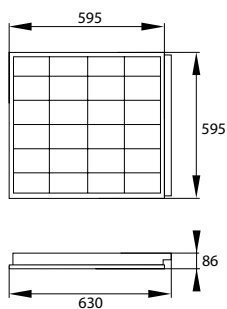

► RES418P

Montaż do sufitu modułowego
 Armstrong 60x60

RES statecznik elektroniczny

złącze przyłączeniowe

gniazdo T8 G13

uziemiające rastra

zaczep rastra

kod	EAN	opakowanie	moc	wbudowany układ awaryjny	współpraca z czujnikami ruchu
C05-RES418P	5900280905741	2	4x 18W	nie	nie
C05-E-RES236P	5900280911704	2	4x T8-LED 60cm	nie	tak
C90-A-RES418P-IP20-AW2H-CNBOP	5900280913104	2	4x 18W	tak	nie
C90-A-E-RES418P-IP20-AW2H-CNBOP	5900280911568	2	4x T8-LED 60cm	tak	tak