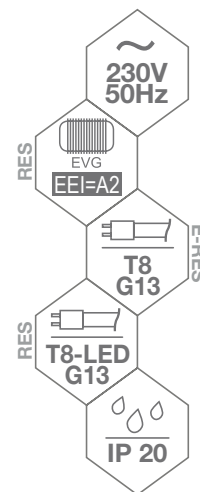

OPRAWA RASTROWA T8

LOUVER FIXTURES T8 ELECTRONIC
 RASTERLEUCHTE T8 ELEKTRONIK
 РАСТРОВЫЙ СВЕТИЛЬНИК Т8 ПРА ЭЛЕКТРОННЫЙ
 SVÍTIDLO MŘÍŽKOVÉ T8 S ELEKTRICKÝM PŘEDŘADNÍKEM

RES KAFLER

RES418P

MATERIAŁ ► stal
 MATERIAL ► steel
 MATERIAL ► stahl
 МАТЕРИАЛ ► сталь
 MATERIÁL ► ocel

► RES418P

Montaż do sufitu modułowego
 Armstrong 60x60

RES statecznik elektroniczny

złącze przyłączeniowe

gniazdo T8 G13

uziemiające rastra

zaczep rastra

kod	EAN	opakowanie	moc	wbudowany układ awaryjny	współpraca z czujnikami ruchu
C05-RES418P	5900280905741	2	4x 18W	nie	nie
C05-E-RES236P	5900280911704	2	4x T8-LED 60cm	nie	tak
C90-A-RES418P-IP20-AW2H-CNBOP	5900280913104	2	4x 18W	tak	nie
C90-A-E-RES418P-IP20-AW2H-CNBOP	5900280911568	2	4x T8-LED 60cm	tak	tak