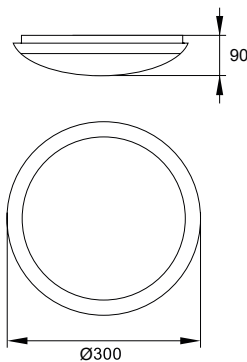

## PSF706 KATIA

LED DECKENLEUCHE  
PLAFONIERA LED DA SOFFITTO  
LED STROPNÍ SVÍTIDLO  
ПОТОЛОЧНЫЙ СВЕТИЛЬНИК LED

MATERIAL ► PC  
MATERIAL ► PC  
materiale: PC

- 230V  
50Hz
- DF  
≥0.9
- 4000K
- CRI  
≥80
- 120°
- IK10
- 50000h
- +35°C  
-15°C
- IP66

4000

16

1600

no

C36-PSF706-224

5900280939722

1/5

4000