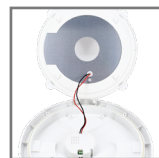

luminaire
hinge