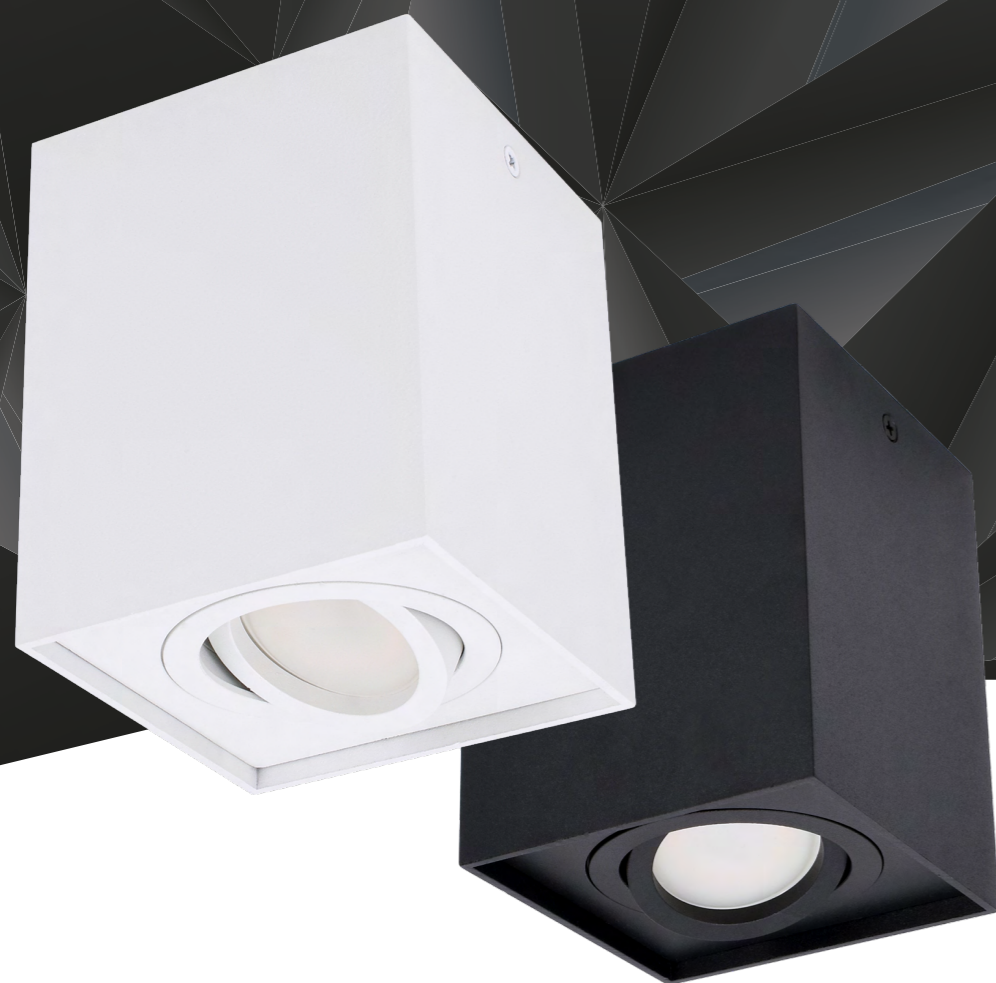

# OPRAWA DOWNLIGHT DLO „ORTAL”

DOWNLIGHT FIXTURE

## Opis:

„ORTAL” to designerskie oprawy dostępne w różnych kształtach i kolorach. Dzięki montażowi natynkowemu seria DLO jest idealną alternatywą dla sufitu podwieszanego. Budowa opraw pozwala na użycie źródeł światła **GU10** bez konieczności budowy drogich sufitów gipsowo - kartonowych. Regulowany kierunek świecenia pozwala na oświetlenie wybranego przez użytkownika obszaru.

## Oprawa w wersji prostokątnej

Fixture in rectangle version

Kod Index	Moc max Max power	Kolor Colour	Kształt Shape	Regulacja kierunku świecenia Direction of light adjusting	Waga Weight	Wymiary Size
DLO-AR-GU10-150-BL	1x 50W	czarny	okrągły	tak	0.48kg	Ø96x125mm
DLO-AR-GU10-150-WH	1x 50W	biały	okrągły	tak	0.48kg	Ø96x125mm
DLO-AS-GU10-150-BL	1x 50W	czarny	kwadratowy	tak	0.58kg	96x96x125mm
DLO-AS-GU10-150-WH	1x 50W	biały	kwadratowy	tak	0.58kg	96x96x125mm
DLO-AS-GU10-250-BL	2x 50W	czarny	prostokątny	tak	1.04kg	96x182x125mm
DLO-AS-GU10-250-WH	2x 50W	biały	prostokątny	tak	1.04kg	96x182x125mm