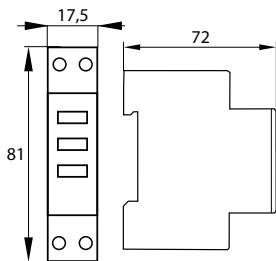

# SIGNAL LIGHT

Schelinger

SIGNALLEUCHE  
SIGNALIZAČNÍ KONTROLKY NA DIN LIŠTU  
КОНТРОЛЬНЫЕ СВЕТОВЫЕ УСТРОЙСТВА  
SPIA LUMINOSA

SL8, SL9

**NEW**

► SL8

► SL9

galvanised steel terminals

terminal capacity: SL8 max. 25mm<sup>2</sup>

terminal capacity: SL9 max. 2.5mm<sup>2</sup>

SL9 – different signalling for each phase

Schelinger

EAN

package

light source

power consumption [W]