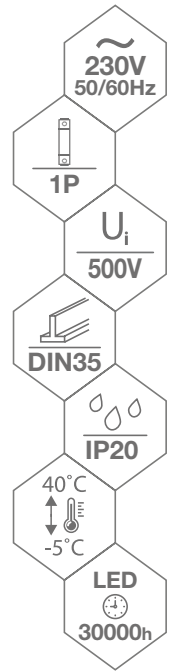

# SIGNAL LIGHT

Schelinger

SIGNALLEUCHE  
SIGNALIZAČNÍ KONTROLKY NA DIN LIŠTU  
КОНТРОЛЬНЫЕ СВЕТОВЫЕ УСТРОЙСТВА  
SPIA LUMINOSA

SL8, SL9

**NEW**

► SL8

► SL9

galvanised steel terminals

terminal capacity: SL8 max. 25mm<sup>2</sup>

terminal capacity: SL9 max. 2.5mm<sup>2</sup>

SL9 – different signalling for each phase

Schelinger

EAN

package

light source

power consumption [W]

colour

code

A15-SL8-CZ	5900280982148
A15-SL8-NI	5900280982155
A15-SL8-ZI	5900280982162
A15-SL8-ZO	5900280982179
A15-SL9-3F	5900280958037

1/12/120

1xLED

0.6W

red

1/12/120