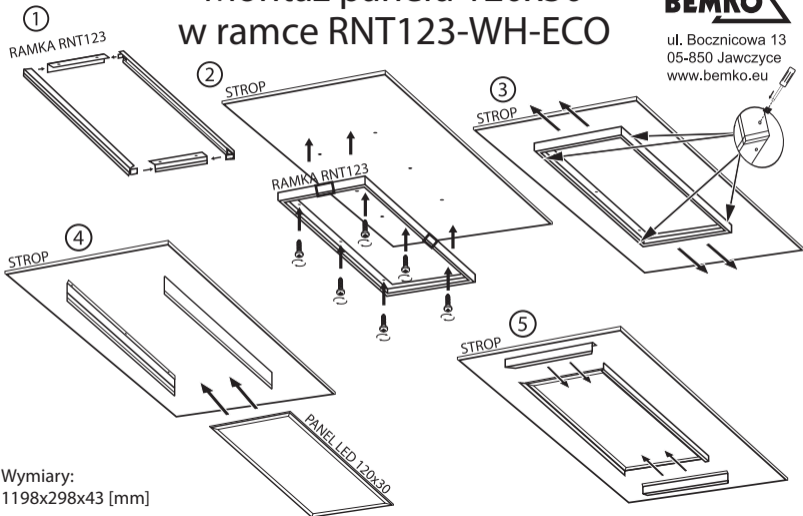

Montaż panelu 60x60 w ramce RNT066-WH-ECO

ul. Bocznicowa 13
05-850 Jawczyce
www.bemko.eu

Wymiary:
598x598x43 [mm]

Montaż panelu 120x30 w ramce RNT123-WH-ECO

ul. Bocznicowa 13
05-850 Jawczyce
www.bemko.eu

Wymiary:
1198x298x43 [mm]