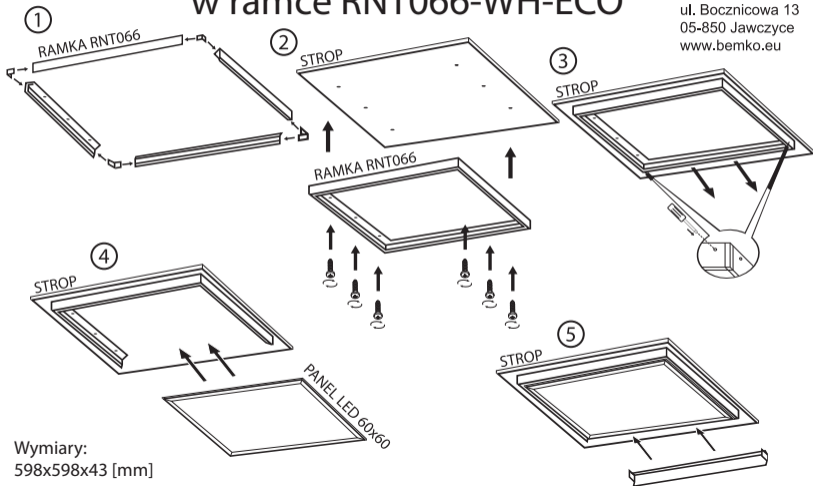

Montaż panelu 60x60 w ramce RNT066-WH-ECO

ul. Bocznicowa 13
05-850 Jawczyce
www.bemko.eu

Wymiary:
598x598x43 [mm]

Montaż panelu 120x30 w ramce RNT123-WH-ECO

ul. Bocznicowa 13
05-850 Jawczyce
www.bemko.eu

Wymiary:
1198x298x43 [mm]