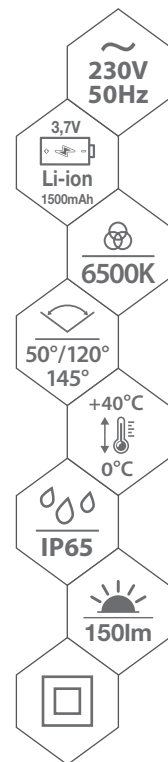

OPRAWA EWAKUACYJNA

EMERGENCY LUMINAIRE
NOTLEUCHE

GLR GALER

MATERIAL ► stop aluminium, PC
MATERIAL ► aluminum alloy, PC
MATERIAL ► aluminiumlegierung, PC

DOSTĘPNE PIKTOGRAMY:

2 tryby pracy:
NM - awaryjny
M - sieciowo-awaryjny

przycisk kontrolny TEST

czas pracy awaryjnej >3h

dostępny zestaw montażowy podtynkowy

C95-GLR-PKT-EX-piktogram EXIT

3 piktogramy w zestawie

kod

C90-GLR-3ZP-MT3H-CNBOP

C90-GLR-3ZP-AT3H-CNBOP

P_{ON}

moc [W]

3.5

3.5

wymiary

352x110x68mm

352x110x68mm

362x125mm (otwór montaż.)