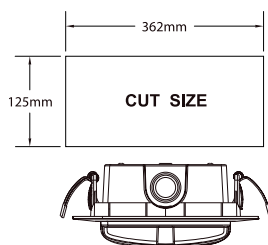

OPRAWA EWAKUACYJNA

EMERGENCY LUMINAIRE
NOTLEUCHE

GLR GALER

MATERIAL ► stop aluminium, PC
MATERIAL ► aluminum alloy, PC
MATERIAL ► aluminiumlegierung, PC

DOSTĘPNE PIKTOGRAMY:

2 tryby pracy:
NM - awaryjny
M - sieciowo-awaryjny

przycisk kontrolny TEST

czas pracy awaryjnej >3h

dostępny zestaw montażowy podtynkowy

C95-GLR-PKT-EX-piktogram EXIT

3 piktogramy w zestawie

kod

C90-GLR-3ZP-MT3H-CNBOP

C90-GLR-3ZP-AT3H-CNBOP

C95-GLR-PKT-EXT

C95-GLR-PKT-ZMP

EAN

5900280968098

5900280972828

5900280965745

5900280965752

opakowanie

1/100

1/12

-

-

czas pracy awaryjnej [h]

> 3

> 3

PIKTOGRAM "EXIT"
ZESTAW MONTAŻOWY - PODTYNKOWY

P_{ON}

moc [W]

3.5

3.5

wymiary

352x110x68mm

352x110x68mm

362x125mm (otwór montaż.)