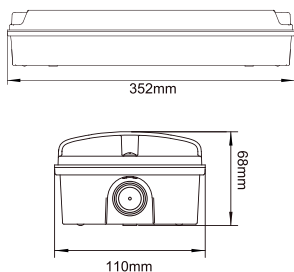

OPRAWA EWAKUACYJNA

EMERGENCY LUMINAIRE
NOTLEUCHE

GLR GALER

MATERIAL ► stop aluminium, PC
MATERIAL ► aluminum alloy, PC
MATERIAL ► aluminiumlegierung, PC

DOSTĘPNE PIKTOGRAMY:

2 tryby pracy:
NM - awaryjny
M - sieciowo-awaryjny

przycisk kontrolny TEST

czas pracy awaryjnej >3h

dostępny zestaw montażowy podtynkowy

C95-GLR-PKT-EX-piktogram EXIT

3 piktogramy w zestawie

kod

C90-GLR-3ZP-MT3H-CNBOP

C90-GLR-3ZP-AT3H-CNBOP

C95-GLR-PKT-EXT

C95-GLR-PKT-ZMP

EAN

5900280968098

5900280972828

5900280965745

5900280965752

opakowanie

1/100

1/12

-

-

czas pracy awaryjnej [h]

> 3

> 3

PIKTOGRAM "EXIT"
ZESTAW MONTAŻOWY - PODTYNKOWY

P_{ON}

moc [W]

3.5

3.5

wymiary

352x110x68mm

352x110x68mm

362x125mm (otwór montaż.)