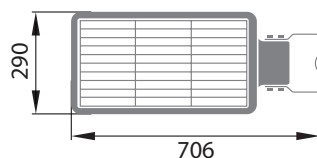

SOLARNA OPRAWA ULICZNA LED

SOLAR LED LUMINAIRE
SOLAR-STRAßENLEUCHTE LED

MATERIAL OBUDOWY ► obudowa ABS, klosz PC
MATERIAL ► ABS, PC

SOG SOLGER

NOWOŚĆ

SOG-015BL-4K-PIR

SOG-015BL/SOG-025BL

SOG-040BL

SOG-040BL-4K-PIR

► SOG-015BL / SOG-025BL

► SOG-040BL

możliwość regulacji
kąta nachylenia:

diody LED z soczewkami
o kącie świecenia 140°x70°

wysokiej jakości mono-
krystaliczny krzemowy
panel słoneczny

czujnik ruchu PIR

barwa światła
[K]

4000
4000
4000

P

moc [W]

15
25
40

strumień świetlny
[lm]

1600
3000
6000

akumulator