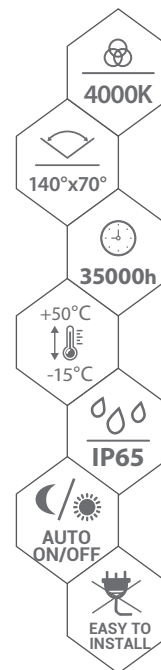

SOLARNA OPRAWA ULICZNA LED

SOLAR LED LUMINAIRE
SOLAR-STRAßENLEUCHTE LED

MATERIAL OBUDOWY ► obudowa ABS, klosz PC
MATERIAL ► ABS, PC

SOG SOLGER

NOWOŚĆ

SOG-015BL-4K-PIR

SOG-015BL/SOG-025BL

SOG-040BL

SOG-040BL-4K-PIR

► SOG-015BL / SOG-025BL

► SOG-040BL

możliwość regulacji
kąta nachylenia:

diody LED z soczewkami
o kącie świecenia 140°x70°

wysokiej jakości mono-
krystaliczny krzemowy
panel słoneczny

czujnik ruchu PIR

trzy możliwości
montażu

SOG-025BL
SOG-040BL
pilot w zestawie

kod

C83-SOG-015BL-4K-PIR
C83-SOG-025BL-4K-PIR
C83-SOG-040BL-4K-PIR

EAN

5900280972859
5900280985903
5900280972866

opakowanie

1/8
1/8
1/4