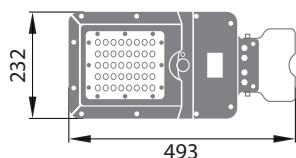

SOLARNA OPRAWA ULICZNA LED

SOLAR LED LUMINAIRE
SOLAR-STRAßENLEUCHTE LED

MATERIAL OBUDOWY ► obudowa ABS, klosz PC
MATERIAL ► ABS, PC

SOG SOLGER

NOWOŚĆ

SOG-015BL-4K-PIR

SOG-015BL/SOG-025BL

SOG-040BL

SOG-040BL-4K-PIR

► SOG-015BL / SOG-025BL

► SOG-040BL

możliwość regulacji
kąta nachylenia:

diody LED z soczewkami
o kącie świecenia 140°x70°

wysokiej jakości mono-
krystaliczny krzemowy
panel słoneczny

czujnik ruchu PIR

trzy możliwości
montażu

SOG-025BL
SOG-040BL
pilot w zestawie

kod

C83-SOG-015BL-4K-PIR
C83-SOG-025BL-4K-PIR
C83-SOG-040BL-4K-PIR

EAN

5900280972859
5900280985903
5900280972866

opakowanie

1/8
1/8
1/4

barwa światła
[K]

4000
4000
4000

P

moc [W]

15
25
40

strumień świetlny
[lm]

1600
3000
6000

akumulator