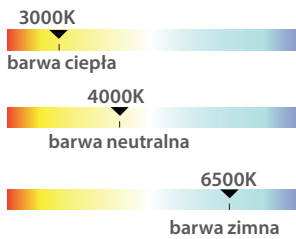

SLB-E14-C45

SLB-E14-G45

SAMSUNG LED inside

trzonek E14

korpus i klosz
z tworzywa sztucznego

klosz mleczny

kod

D84-SLB-E14-C37-075-3K
 D84-SLB-E14-C37-075-4K
 D84-SLB-E14-C37-075-6K
 D84-SLB-E14-G45-075-3K
 D84-SLB-E14-G45-075-4K
 D84-SLB-E14-G45-075-6K

EAN

5900280949479
 5900280949486
 5900280969293
 5900280949493
 5900280949509
 5900280969309

opakowanie

1/10/100
 1/10/100
 1/10/100
 1/10/100
 1/10/100
 1/10/100

barwa światła
[K]

3000
 4000
 6500
 3000
 4000
 6500

moc [W]

7.5
 7.5
 7.5
 7.5
 7.5
 7.5

strumień świetlny
[lm]

720
 740
 740
 720
 740
 740

klasa energetyczna

F
 F
 F
 F
 F
 F