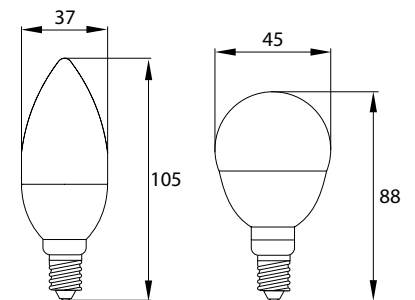

SLB-E14-C45

SLB-E14-G45

SAMSUNG LED inside

trzonek E14

korpus i klosz
z tworzywa sztucznego

klosz mleczny

kod

D84-SLB-E14-C37-075-3K
 D84-SLB-E14-C37-075-4K
 D84-SLB-E14-C37-075-6K
 D84-SLB-E14-G45-075-3K
 D84-SLB-E14-G45-075-4K
 D84-SLB-E14-G45-075-6K

EAN

5900280949479
 5900280949486
 5900280969293
 5900280949493
 5900280949509
 5900280969309

opakowanie

1/10/100
 1/10/100
 1/10/100
 1/10/100
 1/10/100
 1/10/100

barwa światła
[K]

3000
 4000
 6500
 3000
 4000
 6500

moc [W]

7.5
 7.5
 7.5
 7.5
 7.5
 7.5

strumień świetlny
[lm]

720
 740
 740
 720
 740
 740

klasa energetyczna

F
 F
 F
 F
 F
 F