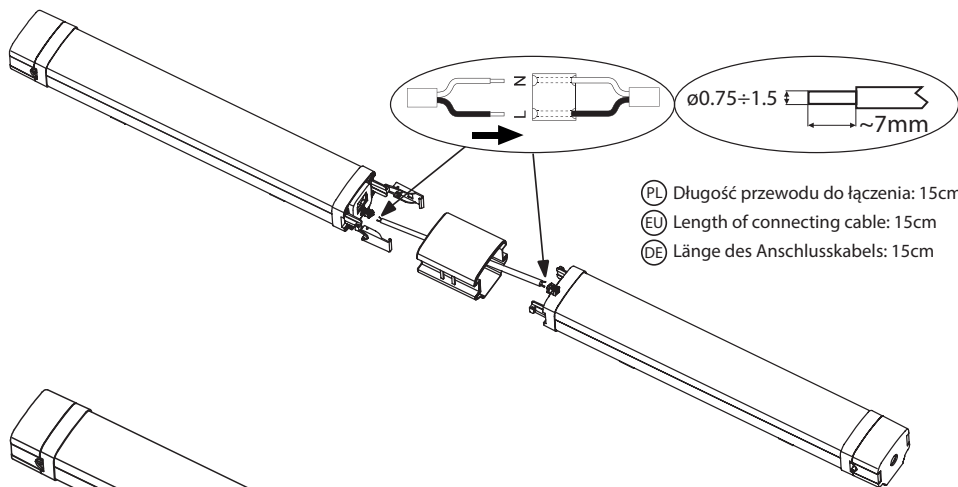

ul. Bocznicowa 13
05-850 Jawczyce
www.bemko.eu

INSTRUKCJA MONTAŻU HLR-LCW ŁĄCZNIK DO OPRAWY HERMETYCZNEJ HLR

1.

2.

- PL Długość przewodu do łączenia: 15cm
- EU Length of connecting cable: 15cm
- DE Länge des Anschlusskabels: 15cm