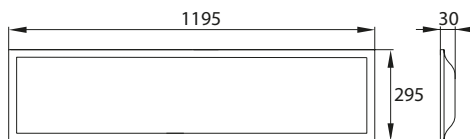

L70B50

BLF-066

BLF-123

▶ BLF-066

▶ BLF-123

opcjonalny klosz SKY

biała obudowa z mlecznym kloszem

izolowany zasilacz Lifud