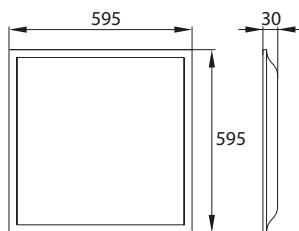

BLF BACKLIGHT

LED PANEL
LED-LEUCHTENN

MATERIAL ▶ stal, klosz: tworzywo sztuczne
MATERIAL ▶ steel, lamp cover: plastic
MATERIAL ▶ stahl, schirm: kunststoff

230V
50Hz

DF
≥0.9

4000K

CRI
≥80

UGR
<19

120°

90°

IK03

50000h

+45°C
-10°C

IP20

BLF-U19

BLF-U19

L70B50

kod

C72-BLF-066-360-4K-WH
C72-BLF-123-360-4K-WH
C72-BLF-123-400-4K-WH
C72-BLF-066-360-4K-WH-U19
C72-BLF-123-360-4K-WH-U19

EAN

5900280978042
5900280978059
5900280989925
5900280999016
5900280999023

opakowanie

1/10
1/
1/10
1/10
1/10

barwa światła [K]

4000
4000
4000
4000
4000

moc [W]

36
36
40
36
36

strumień świetlny [lm]

4320
4320
4400
4320
4320

klasa energetyczna

E
E
E
E
E