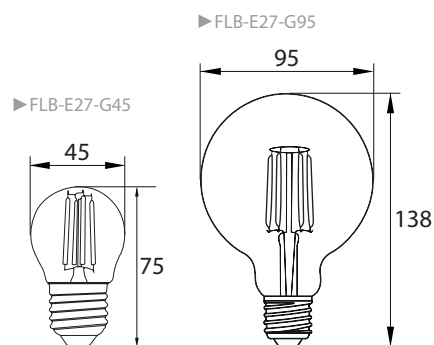

NOWOŚĆ

kod	EAN	opakowanie	barwa światła [K]	moc [W]	strumień świetlny [lm]	klasa energetyczna
D86-FLB-E27-G45-040-2K	5900280974013	1/100	2700	4	440	E
D86-FLB-E27-G45-040-4K	5900280974020	1/100	4000	4	470	E
D86-FLB-E27-G45-060-2K	5900280973672	1/100	2700	6	700	E
D86-FLB-E27-G45-060-4K	5900280973689	1/100	4000	6	750	E
D86-FLB-E27-G95-110-2K	5900280974037	1/50	2700	11	1500	D
D86-FLB-E27-G95-110-4K	5900280974044	1/50	4000	11	1550	D