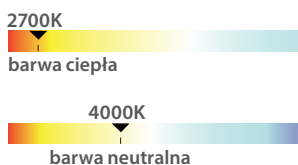

NOWOŚĆ

kod	EAN	opakowanie	barwa światła [K]	moc [W]	strumień świetlny [lm]	klasa energetyczna
D86-FLB-E27-G45-040-2K	5900280974013	1/100	2700	4	440	E
D86-FLB-E27-G45-040-4K	5900280974020	1/100	4000	4	470	E
D86-FLB-E27-G45-060-2K	5900280973672	1/100	2700	6	700	E
D86-FLB-E27-G45-060-4K	5900280973689	1/100	4000	6	750	E
D86-FLB-E27-G95-110-2K	5900280974037	1/50	2700	11	1500	D
D86-FLB-E27-G95-110-4K	5900280974044	1/50	4000	11	1550	D