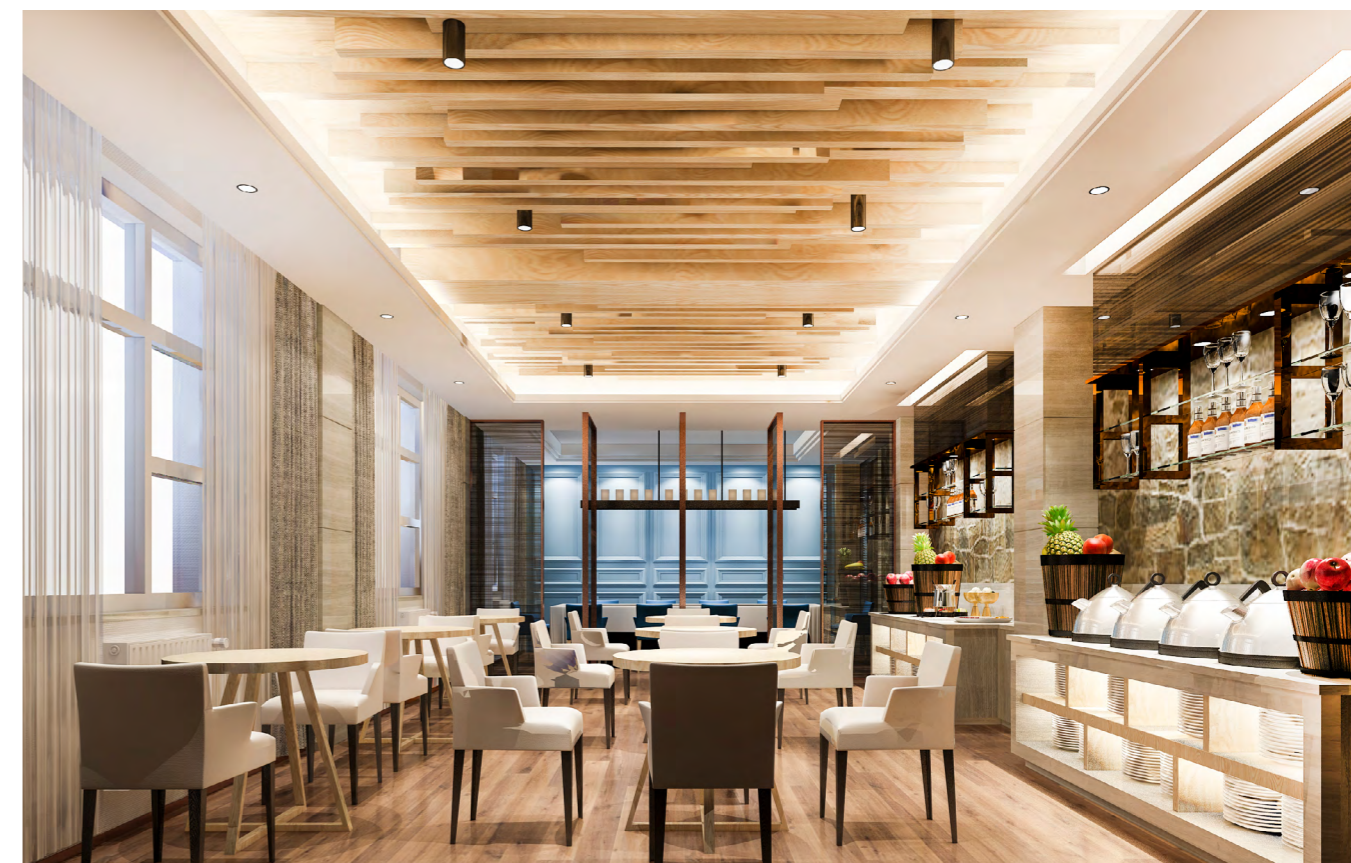

OPRAWA DOWNLIGHT DLU „ULTER” DOWNLIGHT FIXTURE

Opis:

Seria kompaktowych opraw „ULTER” na źródła światła z trzonkiem **GU10** przeznaczona do montażu natynkowego - sufitowego. Dzięki niewielkim rozmiarom oprawy świetnie sprawdzają się jako oświetlenie akcentowe. Regulowany kierunek świecenia źródła (w oprawach DLU-AR) pozwala na skierowanie światła np. na ścianę obok oprawy.

Zastosowanie:

- przychodnie
- ciągi komunikacyjne
- poczekalnie
- obiekty mieszkalne

Oprawa w wersji regulowanej (DLU-AR)
Adjustable version of fixture (DLU-AR)

Prosty montaż natynkowy
Simple surface mounting