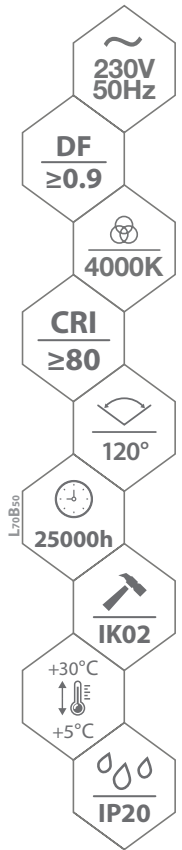

RAMKA LED

LED FRAME
LED-LEUCHTENN

FLP PLAZA

MATERIAL ► stop aluminium, tworzywo sztuczne
MATERIAL ► aluminum alloy, plastic
MATERIAL ► aluminiumlegierung, kunststof

NOWOŚĆ

FLP-066

► FLP-066

zasilacz w komplecie

szybkozłączka zasilacza ułatwiająca montaż

ramka w kolorze białym

brak efektu migotania

kod

C73-FLP-066-400-4K-WH

EAN

5900280926845

opakowanie

1/10

barwa światła [K]

4000

moc [W]

40

strumień świetlny [lm]

4000

klasa energetyczna