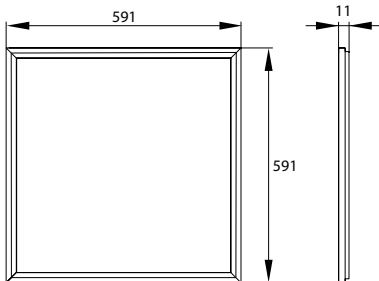

RAMKA LED

LED FRAME
LED-LEUCHTENN

FLP PLAZA

MATERIAL ► stop aluminium, tworzywo sztuczne
MATERIAL ► aluminum alloy, plastic
MATERIAL ► aluminiumlegierung, kunststof

NOWOŚĆ

FLP-066

► FLP-066

kod

C73-FLP-066-400-4K-WH

EAN

5900280926845

opakowanie

1/10

barwa światła [K]

4000

moc [W]

40

strumień świetlny [lm]

4000

klasa energetyczna

E

* Po spełnieniu szczegółowych warunków gwarancji

www.bemko.eu