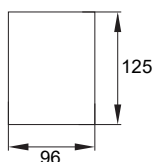

► DLO-AR-GU10-150