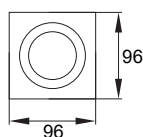

DLO ORTAL

DOWNLIGHT FITTING
DOWNLIGHT-LEUCHTEN

MATERIAŁ ► stop aluminium
MATERIAL ► aluminum alloy
MATERIAL ► aluminiumlegierung

► DLO-AS-GU10-150

kod

C23-DLO-AR-GU10-150-BL
C23-DLO-AR-GU10-150-WH
C23-DLO-AS-GU10-150-BL
C23-DLO-AS-GU10-150-WH
C23-DLO-AS-GU10-250-BL
C23-DLO-AS-GU10-250-WH

EAN

5900280944283
5900280944290
5900280944306
5900280944313
5900280944320
5900280944337

opakowanie

1/20
1/20
1/20
1/20
1/10
1/10

kolor

czarny
biały
czarny
biały
czarny
biały

P

max. moc źródła [W]*

1x 50W
1x 50W
1x 50W
1x 50W
2x 50W
2x 50W

*Brak źródła światła w zestawie