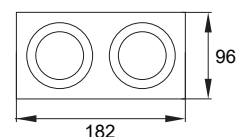

DLO-AS-GU10-250-BL

► DLO-AR-GU10-150

► DLO-AS-GU10-150

► DLO-AS-GU10-250

DLO-AS-GU10-150
gniazdo GU10

DLO-AS-GU10-250
gniazda GU10

DLO-AR-GU10-150
złącze przyłączeniowe

DLO-AS-GU10-150
złącze przyłączeniowe

możliwość regulacji
kierunku świecenia

kod

C23-DLO-AR-GU10-150-BL
C23-DLO-AR-GU10-150-WH
C23-DLO-AS-GU10-150-BL
C23-DLO-AS-GU10-150-WH
C23-DLO-AS-GU10-250-BL
C23-DLO-AS-GU10-250-WH

EAN

5900280944283
5900280944290
5900280944306
5900280944313
5900280944320
5900280944337

opakowanie

1/20
1/20
1/20
1/20
1/10
1/10

kolor

czarny
biały
czarny
biały
czarny
biały

P

max. moc źródła [W]*

1x 50W
1x 50W
1x 50W
1x 50W
2x 50W
2x 50W

*Brak źródła światła w zestawie