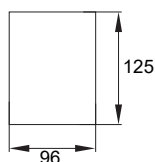

► DLO-AS-GU10-150