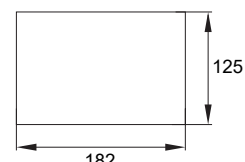

► DLO-AS-GU10-250