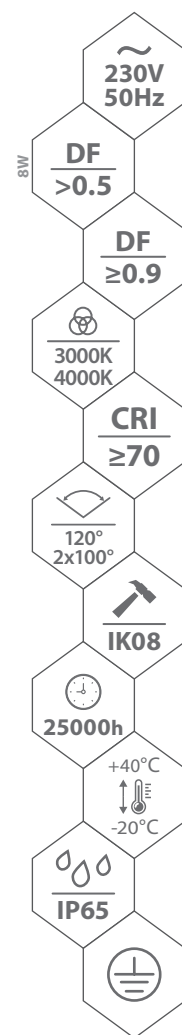

OPRAWA ELEWACYJNA LED

LED WALL LUMINARE
LED FASSADENLEUCHTEN

EL2 VALIT

MATERIAL ► stop aluminium, klosz: PC
MATERIAL ► aluminium alloy, lamp cover: PC
MATERIAL ► aluminiumlegierung, schirm: PC

EL2-R-010GR

EL2-S-010GR

EL2-O-010GR

EL2-Q-008GR

EL2-K-2GU10-GR

EL2-KR-205GR

EL2-KS-205GR

źródło światła LED

dławnice przewodowe

nowoczesny wygląd

EL2-Q-008GR
poprzeczka montażowa

EL2-K-2GU10-GR
dwa gniazda GU10*

EL2-KS / KR
regulacja kąta świecenia

kod

C25-EL2-K-2GU10-GR
C25-EL2-Q-008GR-3K
C25-EL2-Q-008GR-4K
C25-EL2-O-010GR-3K
C25-EL2-O-010GR-4K
C25-EL2-R-010GR-3K
C25-EL2-R-010GR-4K
C25-EL2-S-010GR-3K
C25-EL2-S-010GR-4K
C25-EL2-KR-205GR-4K
C25-EL2-KS-205GR-4K

EAN

5900280936219
5900280934963
5900280934956
5900280936202
5900280936196
5900280935007
5900280934994
5900280934987
5900280934970
5900280962522
5900280962515

opakowanie

1/20
1/10
1/10
1/10
1/10
1/10
1/10
1/10
1/10
1/10
1/10
1/10