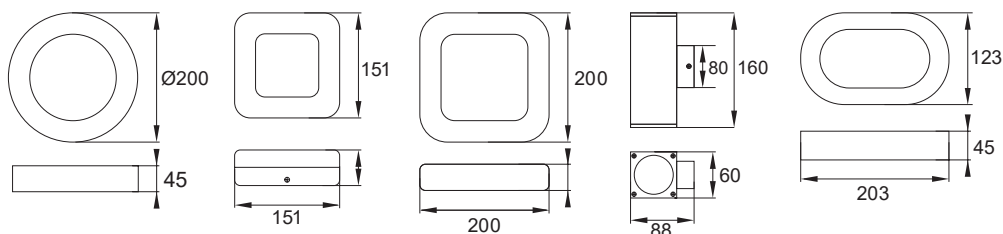

kod

C25-EL2-K-2GU10-GR
C25-EL2-Q-008GR-3K
C25-EL2-Q-008GR-4K
C25-EL2-O-010GR-3K
C25-EL2-O-010GR-4K
C25-EL2-R-010GR-3K
C25-EL2-R-010GR-4K
C25-EL2-S-010GR-3K
C25-EL2-S-010GR-4K
C25-EL2-KR-205GR-4K
C25-EL2-KS-205GR-4K

EAN

5900280936219
5900280934963
5900280934956
5900280936202
5900280936196
5900280935007
5900280934994
5900280934987
5900280934970
5900280962522
5900280962515

opakowanie

1/20
1/10
1/10
1/10
1/10
1/10
1/10
1/10
1/10
1/10
1/10
1/10

barwa światła [K]

-
3000
4000
3000
4000
3000
4000
3000
4000
4000
4000
4000

moc [W]

max. 2x GU10 50W
8
8
10
10
10
10
10
10
10
12
12

strumień świetlny [lm]

-
640
680
800
850
800
850
800
850
850
1100
1100

* Brak źródła światła w zestawie