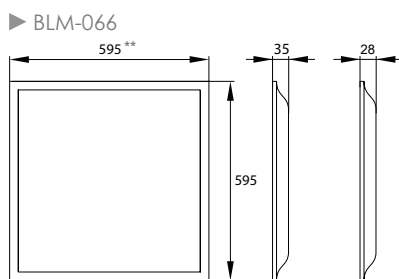

120lm/W

Nie dotyczy
BLM IP65

CCT - możliwość wyboru
barwy światła

BLM-066-340-4K-BL
BLM-123-340-4K-BL
Kolor ramki: **Czarny**

BLM-066

BLM-123

BLM-066/123-WH/BL - 28
BLM-066/123-WH-IP65 - 35
BLM-CCT - 35

**620mm dla modelu C72-BLM-062