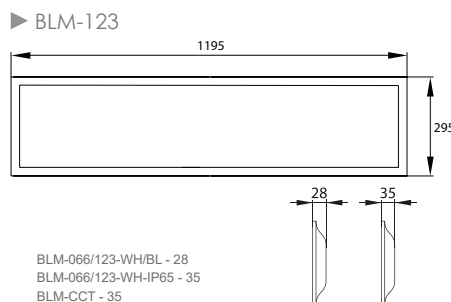

120lm/W

Nie dotyczy
BLM IP65

CCT - możliwość wyboru
barwy światła

BLM-066-340-4K-BL
BLM-123-340-4K-BL
Kolor ramki: **Czarny**

BLM-066

BLM-123

BLM-066/123-WH/BL - 28
BLM-066/123-WH-IP65 - 35
BLM-CCT - 35

**620mm dla modelu C72-BLM-062