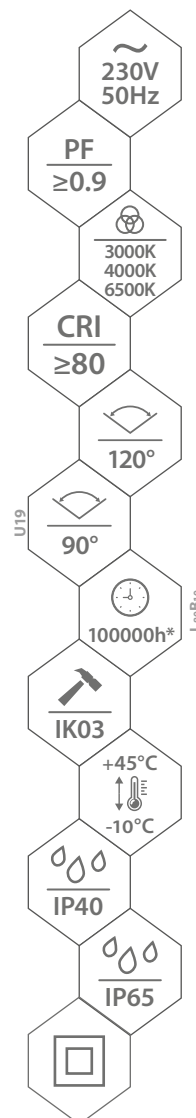

PANEL LED

LED PANEL
LED-LEUCHTENN

BLM BACKLIGHT MINTAL

MATERIAŁ ► stop aluminium, tworzywo sztuczne
MATERIAL ► aluminum alloy, plastic
MATERIAL ► Aluminiumlegierung, Kunststoff

NOWOŚĆ

www.tuv.com
ID 1111248097

120lm/W

Nie dotyczy
BLM IP65

CCT - możliwość wyboru
barwy światła

BLM-066-340-4K-BL
BLM-123-340-4K-BL
Kolor ramki: **Czarny**

BLM-066

BLM-123

BLM-066/123-WH/BL - 28
BLM-066/123-WH-IP65 - 35
BLM-CCT - 35

**620mm dla modelu C72-BLM-062

zasilacz AGT w komplecie

zasilacz BOKE w wersjach IP65

nowe wersje i
większa wydajność
światlna - 120 lm/W

szybkozłączka zasilacza
ułatwiająca montaż

możliwość instalacji
układu awaryjnego

certyfikat PZH

opcjonalny klosz SKY

BEMKO	EAN	opakowanie	barwa światła [K]	P _{ON}	strumień świetlny [lm]
BLM-123-340-3K-WH	5900280987556	1/10	3000	34	4000
BLM-123-340-4K-WH	5900280987518	1/10	4000	34	4000
BLM-123-340-6K-WH	5900280987570	1/10	6500	34	4000
BLM-123-340-4K-WH-U19	5900280987532	1/10	4000	34	4000
BLM-123-340-4K-WH-IP65	5900280987594	1/6	4000	34	4000
BLM-066-340-3K-WH	5900280987549	1/10	3000	34	4000
BLM-066-340-4K-WH	5900280987501	1/10	4000	34	4000
BLM-066-340-6K-WH	5900280987563	1/10	6500	34	4000
BLM-066-340-4K-WH-U19-IP65	5900280987587	1/6	4000	34	4000
BLM-066-340-3K-WH-U19	5900280994141	1/10	3000	34	4000
BLM-066-340-4K-WH-U19	5900280987525	1/10	4000	34	4000
BLM-066-420-CCT-WH	5900280993342	1/6	3000 / 4000 / 6500	30 / 36 / 42	3800 / 4320 / 5000
BLM-062-420-CCT-WH	5900280997197	1/6	3000 / 4000 / 6500	30 / 36 / 42	3800 / 4320 / 5000
BLM-066-340-4K-BL	5902138406998	1/10	4000	34	4000
BLM-123-340-4K-BL	5902138407001	1/10	4000	34	4000