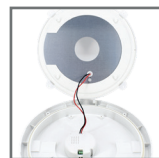

PSF706 KATIA

LED CEILING LAMP
LED DECKENLEUCHTEN

MATERIAL ► PC
MATERIAL ► PC
MATERIAL ► PC

- 230V
50Hz
- DF
≥0.9
- 4000K
- CRI
≥80
- 120°
- IK10
- 50000h
- +35°C
-15°C
- IP66

mleczny klosz

obudowa w kolorze RAL9016

moc w trybie włączenia / półcienia [W]

strumień świetlny [lm]
100% / 20% (półcień)

wbudowany czujnik ruchu

C36-PSF706-164

5900280923509

1/5

4000

16