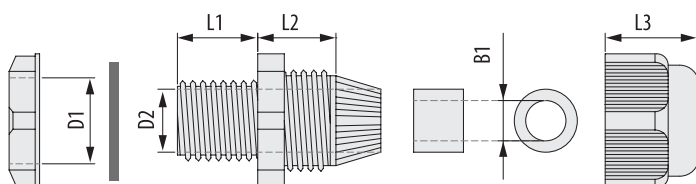

CABLE GLAND WITH METRIC THREAD

KABELVERSCHRAUBUNG
 PRESACAVO PASSO METRICO
 KABELOVÁ PRŮCHODKA
 КАБЕЛЬНЫЙ ВВОД С МЕТРИЧЕСКОЙ РЕЗЬБОЙ

M-12-S/1

M-16-S/1

M-20-S/1

M-25-S/1

M-32-S/1

M-40-S/1

M-50-S/1

code	EAN	packaging*	dimensions [mm]							for the cable [mm]
			D1	D2	L1	L2	L3	B1		
E45-M-12-S/1	5900280964694	25	12	9.8	8.5	13.6	19	5.5	4.6 - 7.6	
E45-M-16-S/1	5900280964700	25	16	13.9	15	14.4	2	8	6.0 - 10	
E45-M-20-S/1	5900280964717	20	20	17.8	15	15.2	27	12.2	9.0 - 14	
E45-M-25-S/1	5900280964724	20	25	22.8	15	16.3	33	15	13 - 18	
E45-M-32-S/1	5900280964731	20	32	30.3	15	22.4	41	21.5	18 - 32.5	
E45-M-40-S/1	5900280964748	10	40	37.2	20	22.5	50	27	24 - 30	
E45-M-50-S/1	5900280964755	10	50	47.8	22	24	62	36	30 - 39	