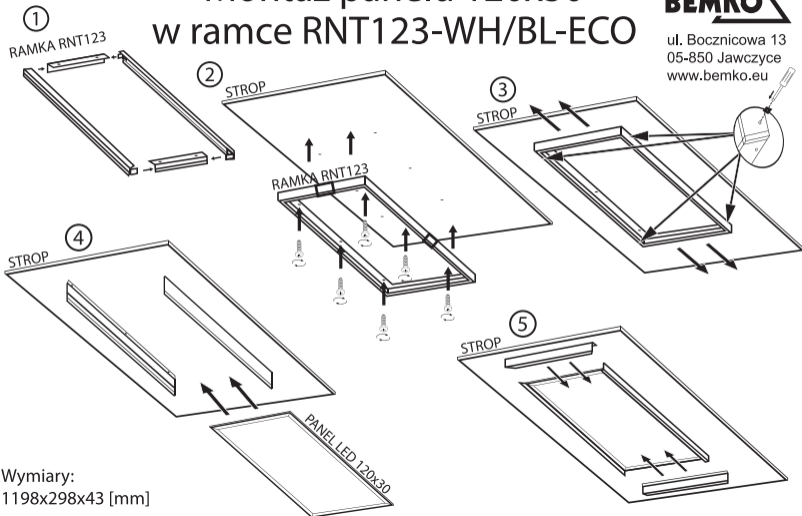

# Montaż panelu 60x60 w ramce RNT066-WH/BL-ECO

ul. Bocznicowa 13  
05-850 Jawczyce  
[www.bemko.eu](http://www.bemko.eu)

Wymiary:  
598x598x43 [mm]

# Montaż panelu 120x30 w ramce RNT123-WH/BL-ECO

ul. Bocznicowa 13  
05-850 Jawczyce  
[www.bemko.eu](http://www.bemko.eu)

Wymiary:  
1198x298x43 [mm]