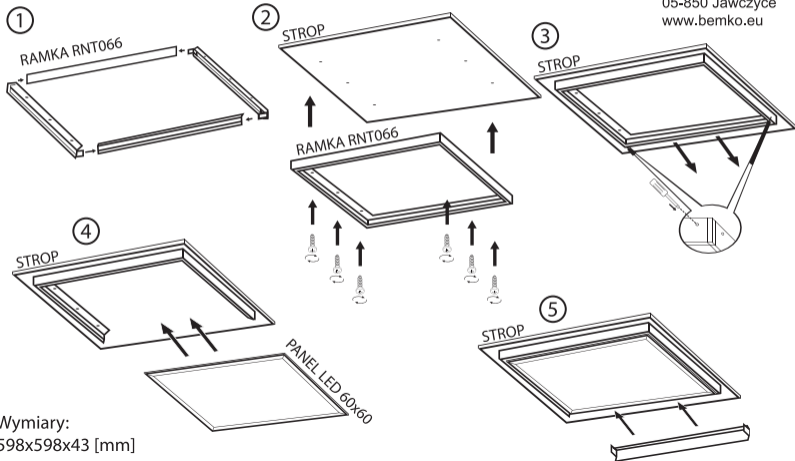

# Montaż panelu 60x60 w ramce RNT066-WH/BL-ECO

ul. Bocznicowa 13  
05-850 Jawczyce  
[www.bemko.eu](http://www.bemko.eu)

Wymiary:  
598x598x43 [mm]

# Montaż panelu 120x30 w ramce RNT123-WH/BL-ECO

ul. Bocznicowa 13  
05-850 Jawczyce  
[www.bemko.eu](http://www.bemko.eu)

Wymiary:  
1198x298x43 [mm]