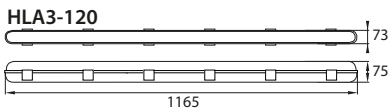

OPRAWA HERMETYCZNA LED

LED HERMETIC FITTING
LED FEUCHTRAUMWANNENLEUCHTEN

HLA3 ALWIR

MATERIAL ► obudowa: PC, klosz: PC
MATERIAL ► enclosure: PC, lamp cover: PC
MATERIAL ► gehäuse: PC, schirm: PC

170lm/W

HLA3-120

HLA3-150

HLA3-060

HLA3-060-160-4K regulacja mocy od **16W – 9W**, strumień od **2700lm – 1535lm**
HLA3-120-350-4K regulacja mocy od **35W – 19W**, strumień od **6000lm – 3252lm**
HLA3-120-570-4K regulacja mocy od **57W – 38W**, strumień od **9400lm – 6579lm**
HLA3-150-460-4K regulacja mocy od **46W – 38W**, strumień od **7800lm – 6579lm**
HLA3-150-700-4K regulacja mocy od **70W – 60W**, strumień od **11550lm – 10203lm**