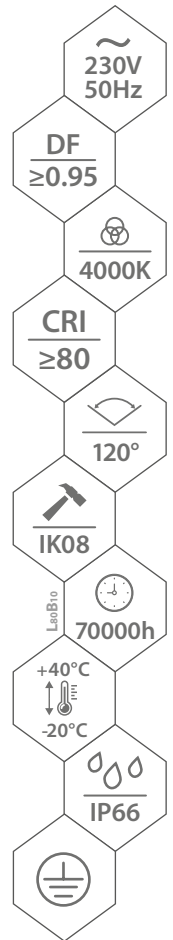

OPRAWA HERMETYCZNA LED

LED HERMETIC FITTING
LED FEUCHTRAUMWANNENLEUCHTEN

HLA3 ALWIR

MATERIAL ► obudowa: PC, klosz: PC
MATERIAL ► enclosure: PC, lamp cover: PC
MATERIAL ► gehäuse: PC, schirm: PC

170lm/W

HLA3-120

HLA3-150

HLA3-060

HLA3-060-160-4K regulacja mocy od **16W – 9W**, strumień od **2700lm – 1535lm**
HLA3-120-350-4K regulacja mocy od **35W – 19W**, strumień od **6000lm – 3252lm**
HLA3-120-570-4K regulacja mocy od **57W – 38W**, strumień od **9400lm – 6579lm**
HLA3-150-460-4K regulacja mocy od **46W – 38W**, strumień od **7800lm – 6579lm**
HLA3-150-700-4K regulacja mocy od **70W – 60W**, strumień od **11550lm – 10203lm**

Każda oprawa będzie się ustawić w granicach tolerancji +/- 10%
Nie zalecamy ustawić powyżej wartości defaultowych prądu zasilacza.

mleczny klosz i dławnica IP66

wysokiej jakości moduły LED

możliwość instalacji mikrofalowego czujnika ruchu i zmierzchu

EAN

5900280982599
5900280982605
5902138408527
5900280982612
5900280992376
5900280982650

opakowanie

1/8
1/8
1/8
1/8
1/8
1/125

barwa światła [K]

4000
4000
4000
4000
4000
4000

moc [W]

16
35
57
46
70