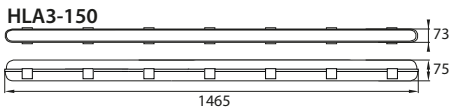

OPRAWA HERMETYCZNA LED

LED HERMETIC FITTING
LED FEUCHTRAUMWANNENLEUCHTEN

HLA3 ALWIR

MATERIAL ► obudowa: PC, klosz: PC
MATERIAL ► enclosure: PC, lamp cover: PC
MATERIAL ► gehäuse: PC, schirm: PC

170lm/W

HLA3-120

HLA3-150

HLA3-060

HLA3-060-160-4K regulacja mocy od **16W – 9W**, strumień od **2700lm – 1535lm**
HLA3-120-350-4K regulacja mocy od **35W – 19W**, strumień od **6000lm – 3252lm**
HLA3-120-570-4K regulacja mocy od **57W – 38W**, strumień od **9400lm – 6579lm**
HLA3-150-460-4K regulacja mocy od **46W – 38W**, strumień od **7800lm – 6579lm**
HLA3-150-700-4K regulacja mocy od **70W – 60W**, strumień od **11550lm – 10203lm**