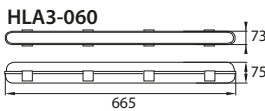

OPRAWA HERMETYCZNA LED

LED HERMETIC FITTING
LED FEUCHTRAUMWANNENLEUCHTEN

HLA3 ALWIR

MATERIAL ► obudowa: PC, klosz: PC
MATERIAL ► enclosure: PC, lamp cover: PC
MATERIAL ► gehäuse: PC, schirm: PC

170lm/W

HLA3-120

HLA3-150

HLA3-060

HLA3-060-160-4K regulacja mocy od **16W – 9W**, strumień od **2700lm – 1535lm**
HLA3-120-350-4K regulacja mocy od **35W – 19W**, strumień od **6000lm – 3252lm**
HLA3-120-570-4K regulacja mocy od **57W – 38W**, strumień od **9400lm – 6579lm**
HLA3-150-460-4K regulacja mocy od **46W – 38W**, strumień od **7800lm – 6579lm**
HLA3-150-700-4K regulacja mocy od **70W – 60W**, strumień od **11550lm – 10203lm**