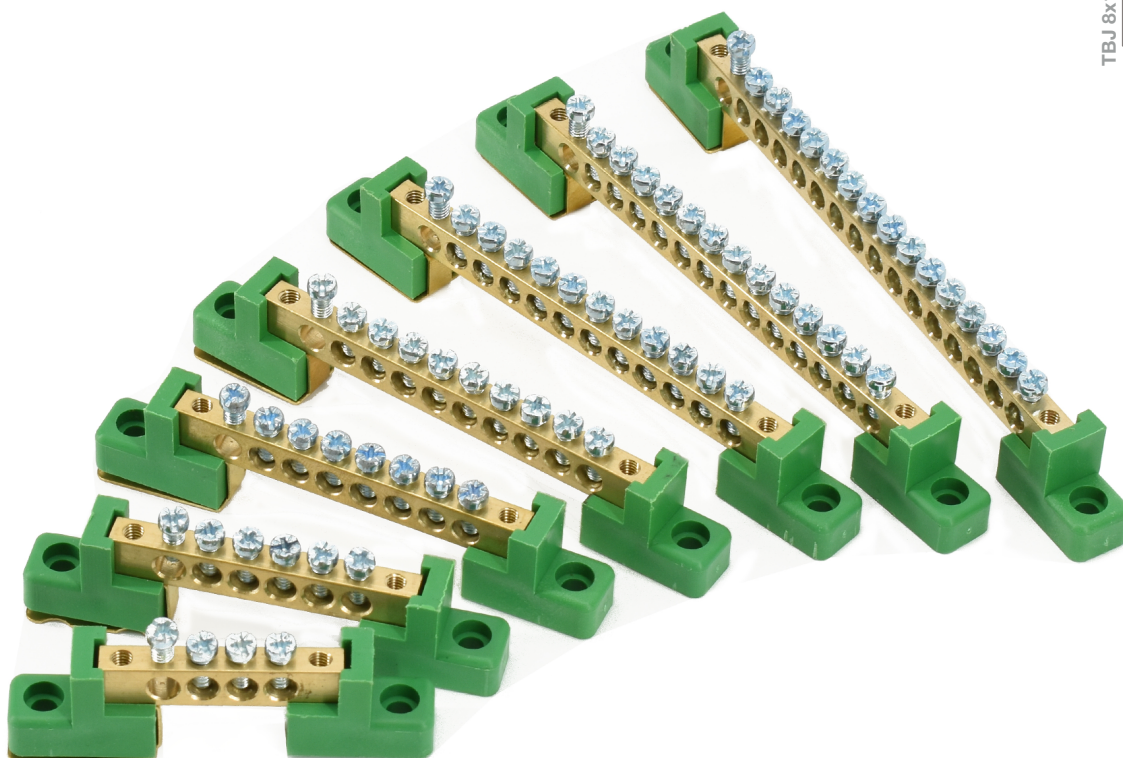

LISTWA ZACISKOWA NA IZOLATORACH PŁASKKICH

TERMINAL BLOCK ON FLAT ISULATORS
ISOLIERTE KLEMMLEISTE

TBJ 8x12 $\frac{\text{max}}{125\text{A}}$
TBJ 6x09 $\frac{\text{max}}{63\text{A}}$

TBJ-6x09: dodatkowe
uziemiaenie

mosiężny płaskownik

kolor izolacji: zielony

montaż do obudowy
rozdzielnic

Schelinger

I_{th}

kod

EAN

opakowanie

zaciski
[mm]

umowny prąd
cieplny [A]

A18-TBJ-6x09-04P-ZI	5900280956699	1/10/720	4 x Ø 5.0	63
A18-TBJ-6x09-06P-ZI	5900280956705	1/10/720	6 x Ø 5.0	63
A18-TBJ-6x09-08P-ZI	5900280956712	1/10/540	8 x Ø 5.0	63
A18-TBJ-6x09-10P-ZI	5900280956729	1/10/540	10 x Ø 5.0	63
A18-TBJ-6x09-12P-ZI	5900280956736	1/10/420	12 x Ø 5.0	63
A18-TBJ-6x09-14P-ZI	5900280956743	1/10/420	14 x Ø 5.0	63
A18-TBJ-6x09-16P-ZI	5900280956750	1/10/360	16 x Ø 5.0	63
A18-TBJ-8X12-04P-ZI	5900280956767	1/10/720	4 x Ø 6.0	125
A18-TBJ-8X12-06P-ZI	5900280956774	1/10/540	6 x Ø 6.0	125
A18-TBJ-8X12-08P-ZI	5900280956781	1/10/540	8 x Ø 6.0	125
A18-TBJ-8X12-10P-ZI	5900280956798	1/10/420	10 x Ø 6.0	125
A18-TBJ-8X12-12P-ZI	5900280956804	1/10/420	12 x Ø 6.0	125
A18-TBJ-8X12-14P-ZI	5900280956811	1/10/360	14 x Ø 6.0	125
A18-TBJ-8X12-16P-ZI	5900280956828	1/10/360	16 x Ø 6.0	125