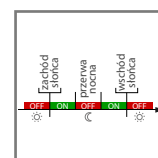

**NOWOŚĆ**

- ◆ Cyfrowy zegar sterujący z programem astronomicznym
- ◆ Automatyczne przejście na czas letni / zimowy
- ◆ Wakacyjny tryb pracy
- ◆ Tryb nocny umożliwia odłączenie obciążenia w nocy (przerwa nocna)

zacziski wyjściowe  
1x NO i 1x NC  
(max. 2x 2,5mm<sup>2</sup>)

podtrzymanie pamięci  
10 lat

możliwość ustawienia  
przerwy nocnej

Schelinger

EAN

5900280932099

opakowanie

1/100

typ

astronomiczny 1-kanalowy

czas załączenia

od zachodu do wschodu słońca

I<sub>max</sub>

max. prąd [A]

16(8)