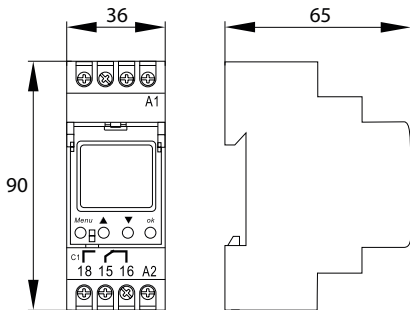

NOWOŚĆ

- Cyfrowy zegar sterujący z programem astronomicznym
- Automatyczne przejście na czas letni / zimowy
- Wakacyjny tryb pracy
- Tryb nocny umożliwia odłączenie obciążenia w nocy (przerwa nocna)

Schelinger

EAN

5900280932099

opakowanie

1/100

typ

astronomiczny 1-kanalowy

czas załączenia

od zachodu do wschodu słońca

I_{max}

max. prąd [A]

16(8)