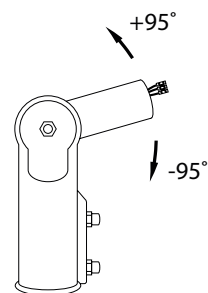

STREET LED LIGHT ACCESSORIES
 LED-STRASSENLEUCHTEN - ZUBEHÖR
 УЛИЧНЫЕ СВЕТИЛЬНИКИ LED - АКЦЕССУАРЫ
 VEŘEJNÉ OSVĚTLENÍ - PŘÍSLUŠENSTVÍ

KUL1-5060-AD

UOL-UR

KUL1-50-UR

KUL1-60-UR

MATERIAŁ ► stop aluminium
 MATERIAL ► aluminum alloy
 MATERIAL ► aluminiumlegierung
 МАТЕРИАЛ ► алюминиевый сплав
 MATERIÁL ► hliník

KUL1-GR
 dostępne wersje w
 kolorze szarym

kod	EAN	opakowanie	kolor	opis
C81-UOL-UR1	5900280927019	1/30	czarny	uchwyt regulowany dla opraw: LOP1-030, JAS1-030, JAS1-050 / adapter do montażu opraw Ø50 na słupie Ø60
C81-UOL-UR2	5900280959898	1/30	czarny	uchwyt regulowany dla opraw z uchwytem Ø60 na słupie Ø60 (LOP2, SOL)
C82-KUL1-5060-AD	5900280920010	1/25	czarny	adapter do montażu JAS1-030, JAS1-050, KUL1-050 na słupie Ø60
C82-KUL1-5060-AD-GR	5900280960481	1/25	szary	adapter do montażu JAS1-030, JAS1-050, KUL1-050 na słupie Ø60
C82-KUL1-50-UR	5900280920003	1	czarny	uchwyt regulowany dla oprawy KUL1-050
C82-KUL1-50-UR-GR	5900280960467	1	szary	uchwyt regulowany dla oprawy KUL1-050
C82-KUL1-60-UR	5900280919991	1	czarny	uchwyt regulowany na słup Ø60 dla oprawy KUL1-100
C82-KUL1-60-UR-GR	5900280960474	1	szary	uchwyt regulowany na słup Ø60 dla oprawy KUL1-100