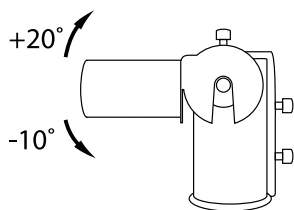

STREET LED LIGHT ACCESSORIES
 LED-STRASSENLEUCHTEN - ZUBEHÖR
 УЛИЧНЫЕ СВЕТИЛЬНИКИ LED - АКЦЕССУАРЫ
 VEŘEJNÉ OSVĚTLENÍ - PŘÍSLUŠENSTVÍ

KUL1-5060-AD

UOL-UR

KUL1-50-UR

KUL1-60-UR

MATERIAŁ ► stop aluminium
 MATERIAL ► aluminum alloy
 MATERIAL ► aluminiumlegierung
 МАТЕРИАЛ ► алюминиевый сплав
 MATERIÁL ► hliník

KUL1-GR
 dostępne wersje w
 kolorze szarym

kod	EAN	opakowanie	kolor	opis
C81-UOL-UR1	5900280927019	1/30	czarny	uchwyt regulowany dla opraw: LOP1-030, JAS1-030, JAS1-050 / adapter do montażu opraw Ø50 na słupie Ø60
C81-UOL-UR2	5900280959898	1/30	czarny	uchwyt regulowany dla opraw z uchwytem Ø60 na słupie Ø60 (LOP2, SOL)
C82-KUL1-5060-AD	5900280920010	1/25	czarny	adapter do montażu JAS1-030, JAS1-050, KUL1-050 na słupie Ø60
C82-KUL1-5060-AD-GR	5900280960481	1/25	szary	adapter do montażu JAS1-030, JAS1-050, KUL1-050 na słupie Ø60
C82-KUL1-50-UR	5900280920003	1	czarny	uchwyt regulowany dla oprawy KUL1-050
C82-KUL1-50-UR-GR	5900280960467	1	szary	uchwyt regulowany dla oprawy KUL1-050
C82-KUL1-60-UR	5900280919991	1	czarny	uchwyt regulowany na słup Ø60 dla oprawy KUL1-100
C82-KUL1-60-UR-GR	5900280960474	1	szary	uchwyt regulowany na słup Ø60 dla oprawy KUL1-100